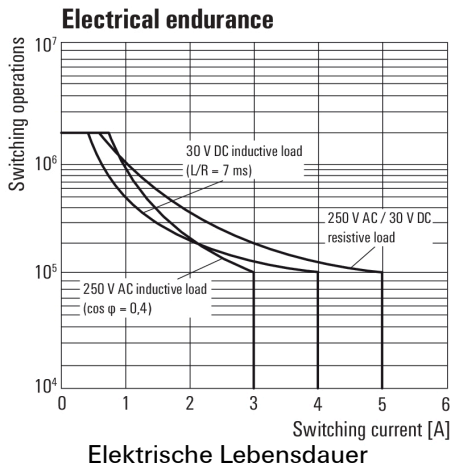

**D-SERIES DRI
DRI424730L**

Weidmüller Interface GmbH & Co. KG
Klingenbergstraße 16
D-32758 Detmold
Germany
Fon: +49 5231 14-0
Fax: +49 5231 14-292083
www.weidmueller.com

Zeichnungen

Schaltbild

Ansicht auf Pins von unten

Diagramm

Diagramm

Diagramm

Maßbild