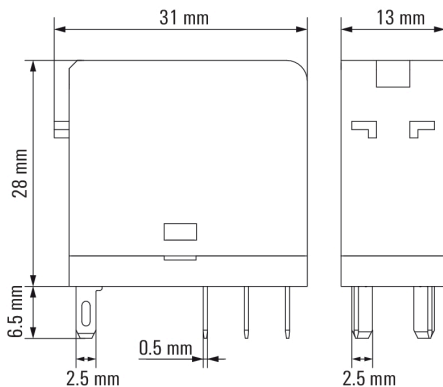

Breite	13 mm	Breite (inch)	0,512 inch
Höhe	31 mm	Höhe (inch)	1,22 inch
Tiefe	28 mm	Tiefe (inch)	1,102 inch
Nettogewicht	21,46 g		

Temperaturen

Betriebstemperatur, max.	55 °C	Betriebstemperatur, min.	-40 °C
Feuchtigkeit	35...85 % rel. Feuchte, keine Betauung	Lagertemperatur, max.	85 °C
Lagertemperatur, min.	-40 °C	Betriebstemperatur	-40 °C...55 °C
Lagertemperatur	-40 °C...85 °C		

Anschlussdaten

Leiteranschlusstechnik	Flachstecker-Anschlüsse (2,5 mm x 0,5 mm)
------------------------	---

Klassifikationen

ETIM 5.0	EC001437	ETIM 6.0	EC001437
eClass 6.2	27-37-16-01	eClass 7.1	27-37-16-01
eClass 8.1	27-37-16-01	eClass 9.0	27-37-16-01
eClass 9.1	27-37-16-01		

Diagramm

Maßbild

D-SERIES DRI DRI424730L

Weidmüller Interface GmbH & Co. KG
 Klingenbergstraße 16
 D-32758 Detmold
 Germany
 Fon: +49 5231 14-0
 Fax: +49 5231 14-292083
 www.weidmueller.com

Zeichnungen

Sonstiges