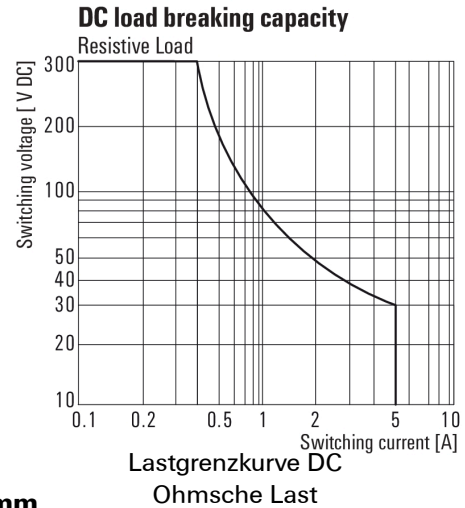

**D-SERIES DRI
DRI424730L**

Weidmüller Interface GmbH & Co. KG
Klingenbergstraße 16
D-32758 Detmold
Germany
Fon: +49 5231 14-0
Fax: +49 5231 14-292083
www.weidmueller.com

Zeichnungen

Schaltbild

Ansicht auf Pins von unten

Diagramm

Diagramm

Diagramm

Maßbild