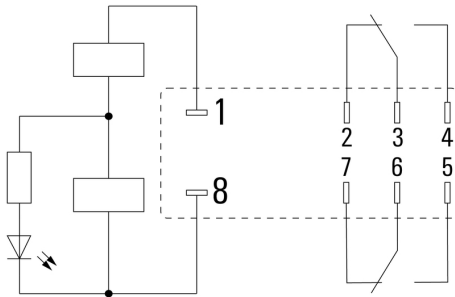

**D-SERIES DRI
DRI424730L**

Weidmüller Interface GmbH & Co. KG
Klingenbergstraße 16
D-32758 Detmold
Germany
Fon: +49 5231 14-0
Fax: +49 5231 14-292083
www.weidmueller.com

Zeichnungen

Schaltbild

Ansicht auf Pins von unten