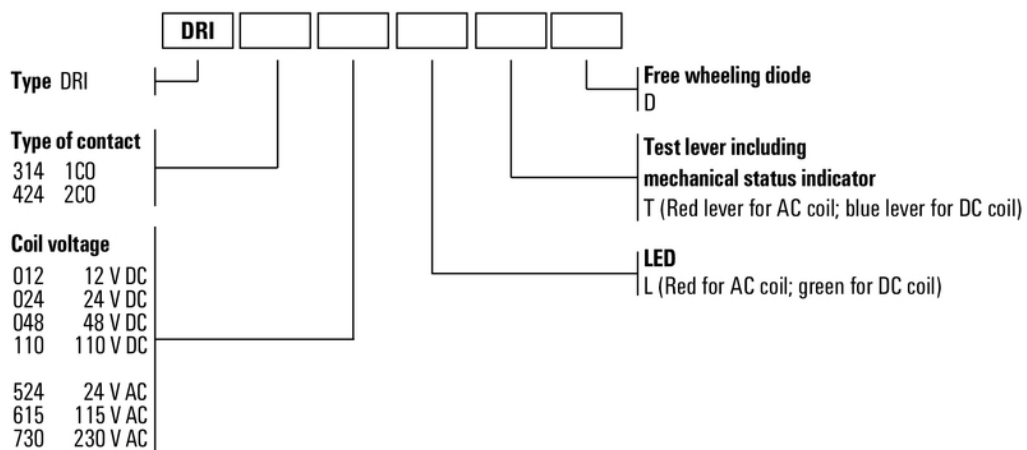

D-SERIES DRI DRI424730L

Weidmüller Interface GmbH & Co. KG
Klingenbergstraße 16
D-32758 Detmold
Germany
Fon: +49 5231 14-0
Fax: +49 5231 14-292083
www.weidmueller.com

Zeichnungen

Sonstiges

Typenschlüssel