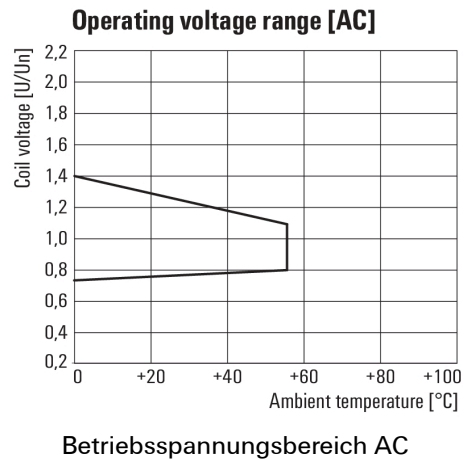

**D-SERIES DRI
DRI424730L**

Weidmüller Interface GmbH & Co. KG
Klingenbergstraße 16
D-32758 Detmold
Germany
Fon: +49 5231 14-0
Fax: +49 5231 14-292083
www.weidmueller.com

Zeichnungen

Schaltbild

Ansicht auf Pins von unten

Diagramm

Diagramm

Diagramm

Maßbild