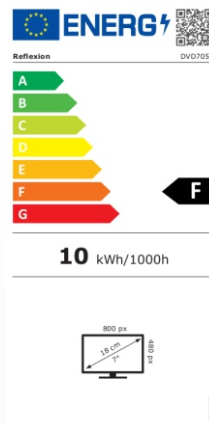

Leistungsübersicht

7" (17,8 cm) LCD-Bildschirm

- DVD-Player & zusätzlichem 7" Monitor
- Bildschirmaformat: 16:9 oder 4:3 (einstellbar)
- Elektronisches Antischocksysteem, eingebaute Stereolautsprecher
- USB, Kopfhörerausgang
- Audio- & Video- Eingang/Ausgang und Vollfunktionsfernbedienung
- Wiedergabe von DVD/DVD+R/DVD-R/CD/CD-R/CD-RW/SVCD/CD-DA/JPEG/DIVX3.11/4.X/5.X/WMA
- Zubehör: 2x Haltegurte Kopfstütze, 12V-Adapter, Fernbedienung & 230V Netzteil

optional:

Kopfstützenhalterung

Reflexion M-Kit