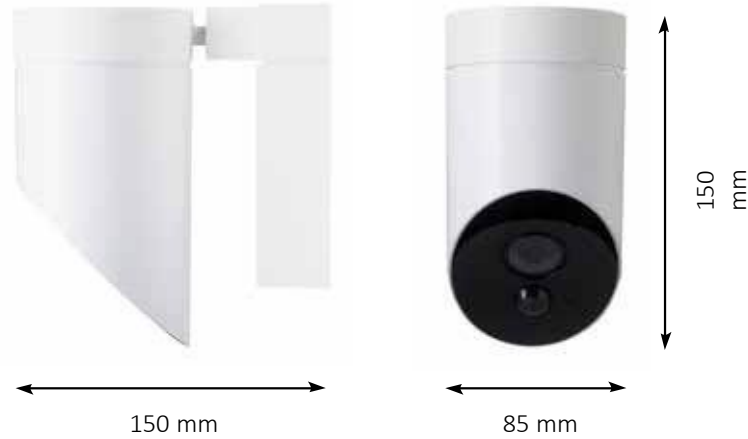

Outdoor Camera

Technische Daten

Kamera

Videosensor:	Full-HD, 1080p, 30 Bilder/Sek
Blickwinkel:	130° (diagonal)
Nachtsicht:	8 m Sichtweite; mit mechanischem Infrarot-Filter
Digitales Zoom:	8-fach
Bewegungsmelder:	8m Erfassungsreichweite

Kommunikation

WiFi:	802.11 b/g/n (2,4 GHz) Open/WEP/ WPA2-Personal/ WPA-WPA2 Mixed Mode
Upload-Geschwindigkeit:	Empfehlung: 500 Kbps bei HD, 1.200 Kbps bei Full-HD
Installation:	Bluetooth 4.0

Sicherheit

Integrierte Sirene:	110 dB
Audio:	integrierter Lautsprecher und Mikrofon
Verbindung:	Video-Stream mit SSL/TLS 2048-bit Codierung Speicherung in der Cloud mit 256 bit AES Codierung

Sicherheit

Integrierte Sirene:	110 dB
Audio:	integrierter Lautsprecher und Mikrofon
Verbindung:	Video-Stream mit SSL/TLS 2048-bit Codierung; Speicherung in der Cloud mit 256 bit AES Codierung

Allgemein

Spannungsversorgung:	100-240 V, 50-60 Hz Anschluß einer Außenbeleuchtung bis max. 500 W (Halogen) oder 1000W (LED)
Abmessungen:	150 x 150 x 85 mm
Gewicht:	512 g
Betriebstemperatur:	-20°C bis + 50°C
Schutzklasse:	IP54
Kompatibel mit:	Amazon Alexa, Apple Home Kit, Google Assistant, IFTT, Somfy Protect, TaHoma, Connexoon, Works with Nest