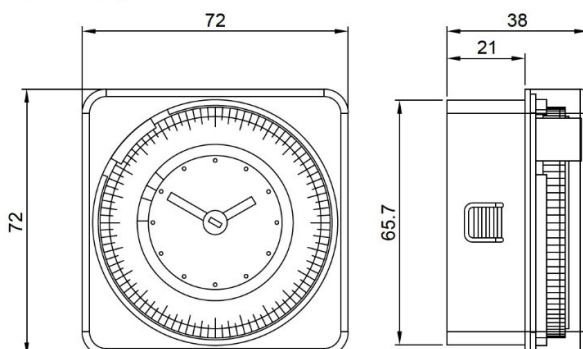

Practic D

Beschreibung:

Die Universalschaltuhren der Practic-Serie sind zum Fronttafeleinbau und mit Inst.-Set SU259901 zur Wandmontage und zur Montage auf der Hutschiene geeignet.

- Schalttafeleinbau (72 x 72 mm.), Aufputzmontage und DIN-Schiene
- Neues, kompaktes Design
- Frontales Zifferblatt zur einfachen Programmierung

Technische Daten:

Betriebsspannung	230 V AC
Frequenz	50 - 60 Hz
Schaltleistung	16 (4) A / 250 V AC
Ganggenauigkeit	±1 Sek./Tag bei 23 °C
Maximale Last	<ul style="list-style-type: none"> • Glühlampen: 3000 W • Leuchtstofflampen: 1200 VA • Halogenlampen (Niedervolt): 2000 VA • Halogenlampen (230 V AC): 3000 W • Energiesparlampen: 900 VA • LEDs: 200 VA
Kontakt	1 Wechsler
Manueller Schalter	ON/OFF/AUTO
Umgebungstemperatur	-10 °C bis +45 °C
Schutzklasse	Klasse II bei korrekter Montage
Schutzart	IP 20 bei Montage auf DIN-Schiene IP 51 bei Wandmontage gemäß EN 60529
Montage	in Schalttafeln (Faston-Verbindung), mit Inst.-Set auf DIN-Schiene und Aufputz

Abmessungen

Anschlussdiagramm