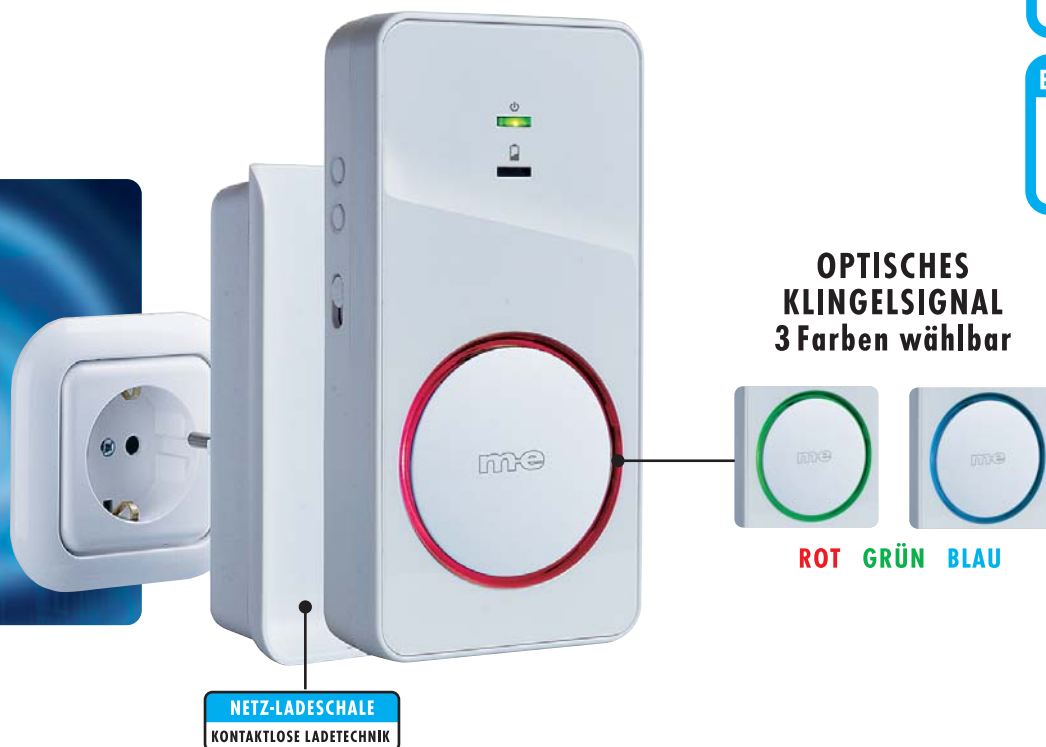

FUNK EMPFÄNGER

BIS
150m
REICHWEITE

Erweiterbar
mit Sendern
und
Empfängern

OPTISCHE
+
AKUSTISCHE
KLINGELANZEIGE

8
MELODIEN

EMPFÄNGER
LI-ION
Akku

- Empfänger für Netzbetrieb in der Ladeschale oder mobilen Einsatz mit langlebigem Li-Ion Akku
- Induktionsladeschale für kontaktloses Laden des Empfängers
- Optische Klingel-Anzeige mit Leuchtring - 3 Farben wählbar
- Funktionswahlschalter: Sound + Licht / Nur Sound / Nur Licht
- 8 auswählbare Klingeltöne in exzellenter Klangqualität
- Lautstärke mehrstufig einstellbar
- Funk-Reichweite bis zu 150 Meter (Freifeld)
- Lerncode-Codierung zur Vermeidung von Überschneidungen mit ähnlichen Geräten in ihrer Nachbarschaft
- Erweiterbar mit max. 4 Sendern
- Erweiterbar mit mehreren zusätzlichen Empfängern
- Abmessungen Empfänger (BxHxT): 63 x 130 x 30 mm

➤ BELL-280 RX

TECHNISCHE DATEN

MODELL	Bell-280 RX Empfänger für Funk-Türglocken	Art-Nr: 41151
LIEFERUMFANG	1x Mobiler Empfänger, 1x Netzladeschale	
GERÄT (B x H x T)	Empfänger: 63 x 130 x 30 mm • Netzladeschale: 68 x 110 x 26 mm ohne Stecker	
VERPACKUNG	186 x 265 x 72 mm (B x H x T) • 325 g	
VE	20 Stück • 450 x 400 x 320 mm (B x H x T) • 7,6 kg	
STROMVERSORGUNG	230V/50Hz in Ladeschale oder mit LiPo Akkupack (eingebaut)	
FUNK-REICHWEITE	Bis 150 Meter • Frequenz: 434 MHz	
ZULASSUNG	Europäische Union	
EAN-CODE	4250109132638	