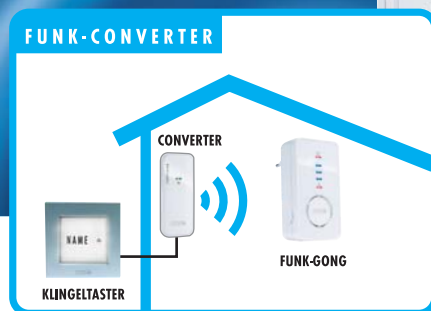

FUNK CONVERTER + TÜRGLOCKE

Funk-Erweiterung für vorhandenen Klingeltaster

- Ihr vorhandener drahtgebundener Klingeltaster wird durch diesen kleinen Funk-Converter zu einem drahtlosen Funk-Klingeltaster
- Ideal zur Erweiterung einer vorhandenen Klingelanlage mit Funk-Türglocken
- Funk-Reichweite bis ca. 100 Meter (Freifeld)
- Auswahltaster für 8 Melodien der Türglocke
- Klingellautstärke einstellbar
- Sender inkl. Batterie 1x 3V Lithium CR2450 (Batterie-Lebensdauer bis 5 Jahre)
- Erweiterbar mit max. 3 Sendern und mit mehreren zusätzlichen Empfängern
- Klapp-Netzstecker (FLIP-PLUG) ermöglicht den Einsatz in der Steckdose oder mobil mit eingeklapptem Stecker
- Eingebauter LiPo-Akku
- Lautstärke stufenlos regelbar
- Optische Klingel-Anzeige mit blauen LED's
- Kontrollleuchten für Batterie, Laden und Netzbetrieb
- Ton abschaltbar

BIS
100m
REICHWEITE

OPTISCHE
+
AKUSTISCHE
KLINGELANZEIGE

8
MELODIEN

EMPFÄNGER
MIT
EINGEBAUTEM
LIPO-AKKU

BELL
SYSTEM

BELL-350 SET

ZUBEHÖR

Ihr vorhandener drahtgebundener Klingeltaster wird zu einem drahtlosen Funk-Klingeltaster

KLAPP-NETZSTECKER

Mobil im Garten

PROMO-SET

➔ **BELL-350 SET**

TECHNISCHE DATEN

MODELL	Bell-350 Converter/mobile Funk-Türglocke	Art-Nr: 41163
LIEFERUMFANG	1x Converter Bell-212.3 TX (Sender) inkl. Batterie • 1x mobile Türglocke Bell-220.3 RX (Empfänger)	
GERÄT	CONVERTER: 38 x 90 x 23 mm (BxHxT) • EMPFÄNGER: 64 x 116 x 36 mm	
VERPACKUNG	305 x 110 x 245 mm (BxHxT) • 700 g	
VE	Auf Anfrage	
STROMVERSORGUNG	SENDER: 1x 3V Lithium CR 2450 • EMPFÄNGER: 230V / 50Hz bzw. LiPo Akku 3,7V (eingebaut)	
FUNK-REICHWEITE	Bis 100 Meter • Frequenz: 434 MHz	
ZULASSUNG	Europäische Union	
EAN-CODE	4250109132706	