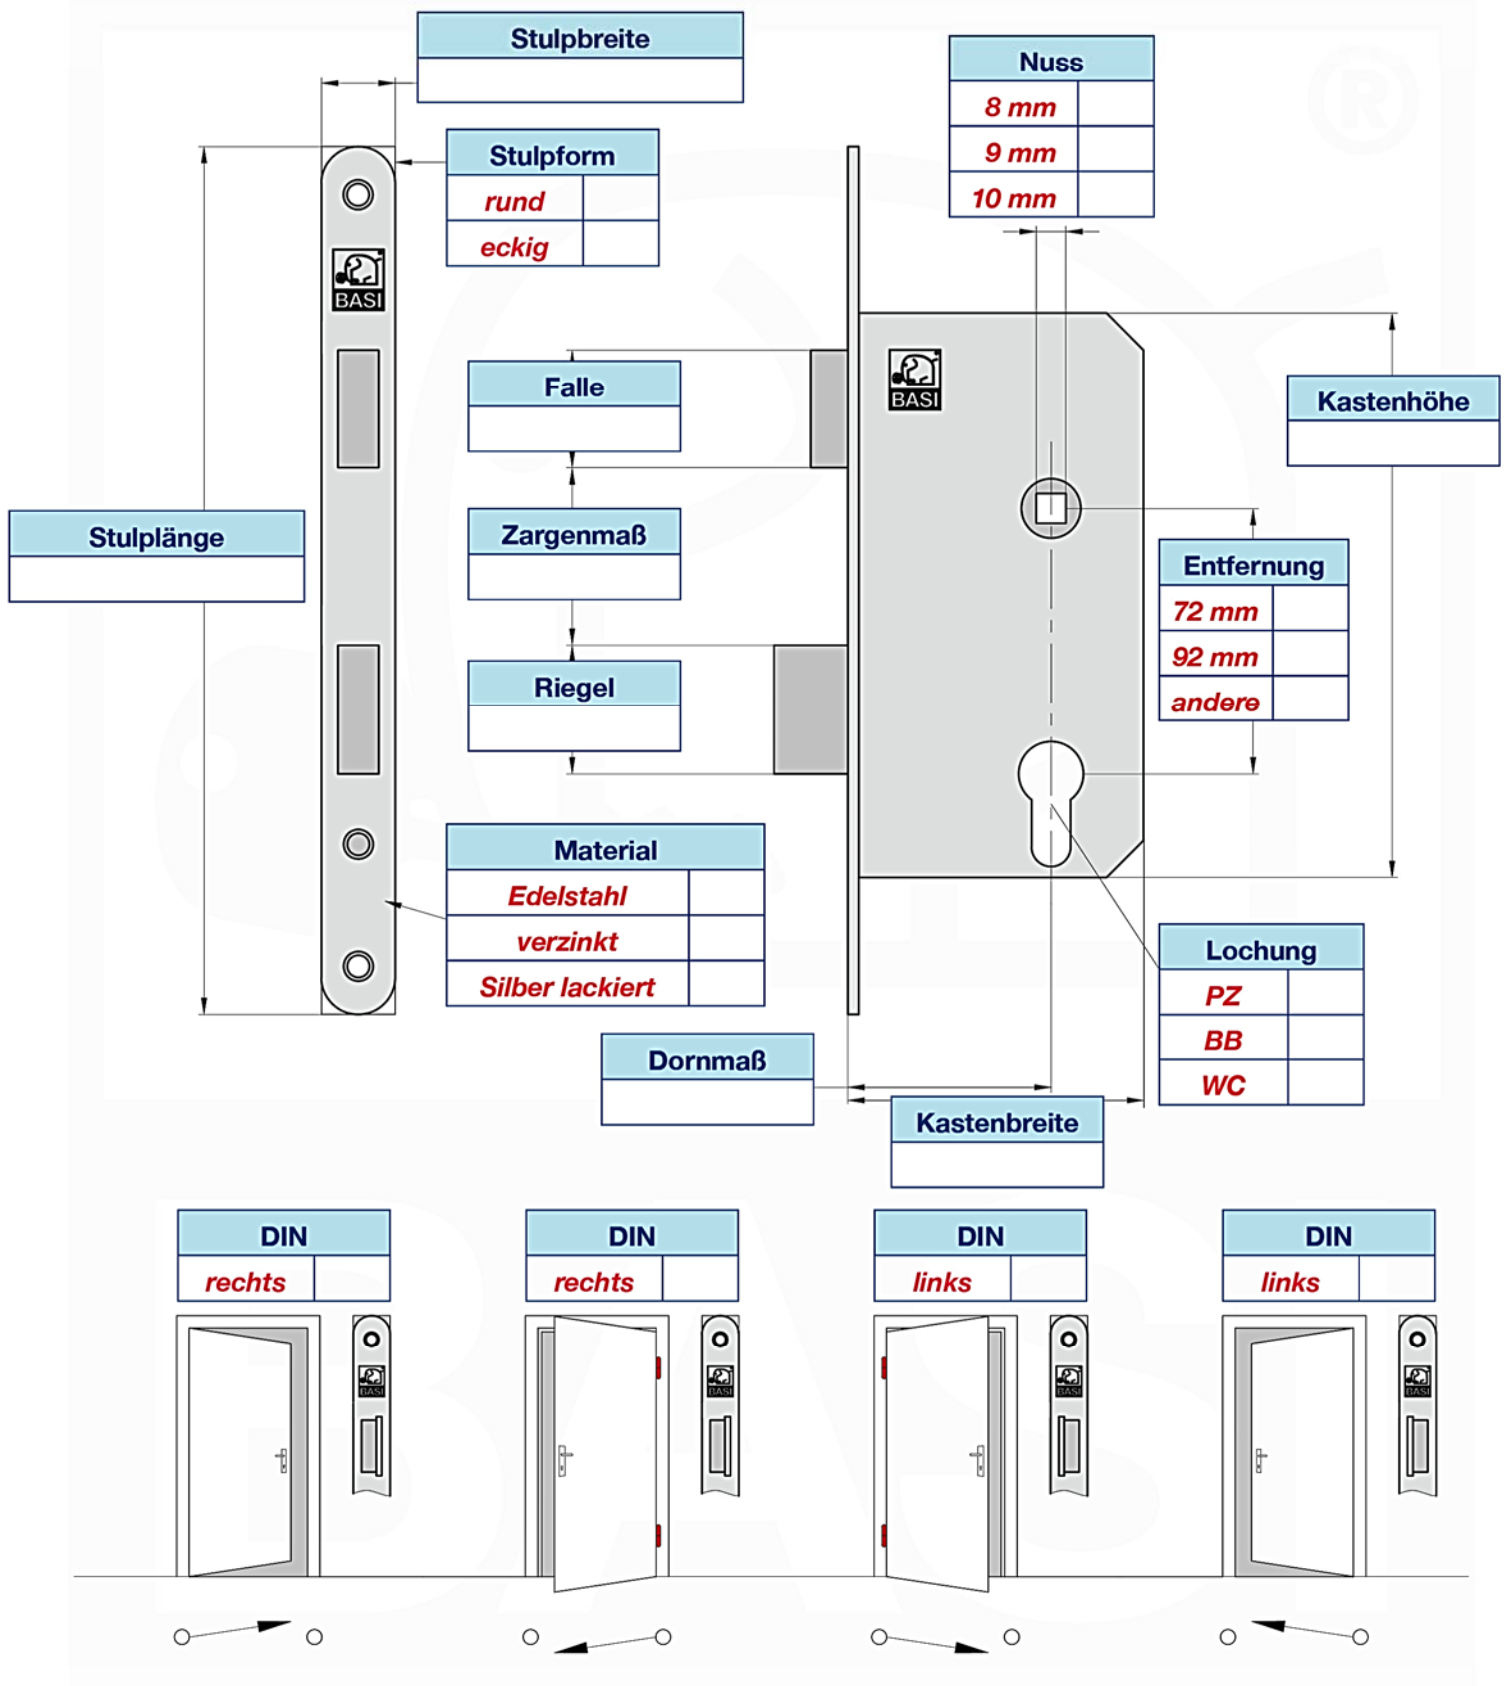

Das Einsteckschloss

So messen Sie richtig!

Konstantinstraße 387
41238 Mönchengladbach
Germany

Tel. +49 (0) 21 66 / 98 56-0
Fax +49 (0) 21 66 / 98 56-55

info@basi.eu
www.basi.eu

Alles in Sicherheit