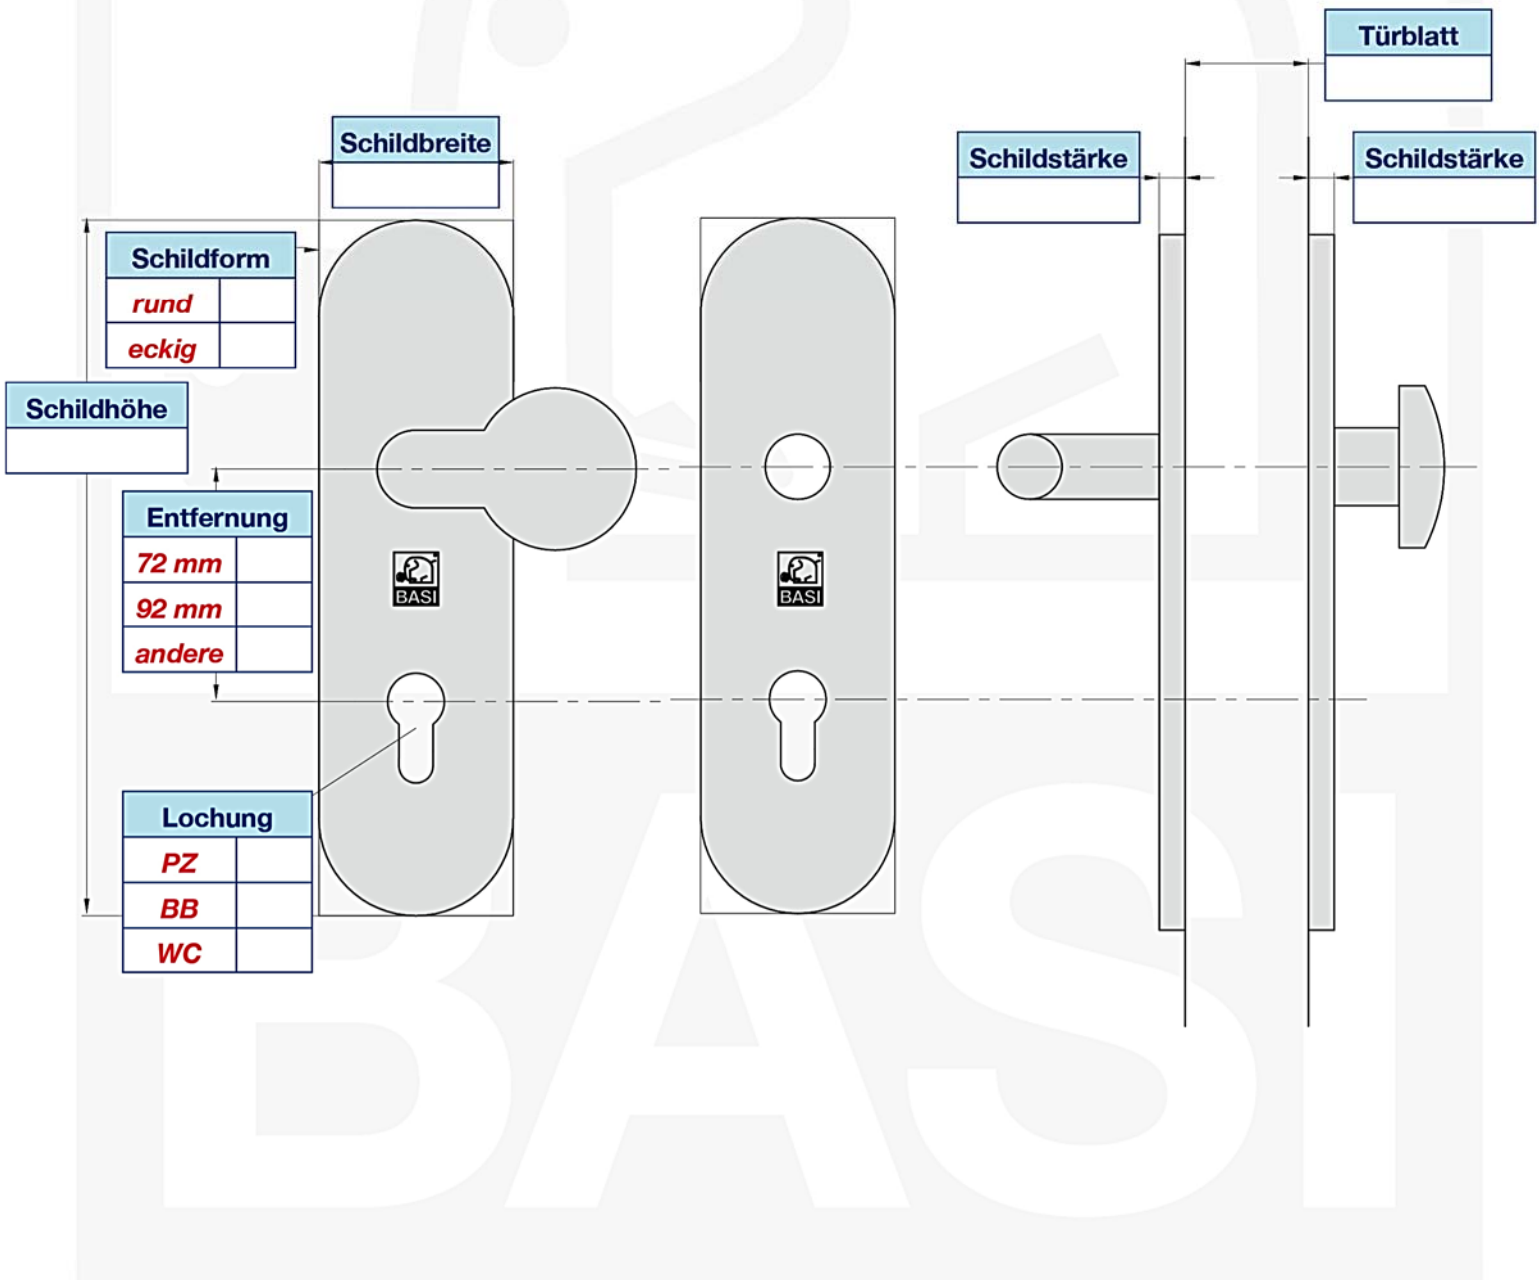

Der Türbeschlag

So messen Sie richtig!

Ausführung	
Wechsel-Garnitur	
Drücker-Garnitur	
Vierkant	

Material/Farbe	
Aluminium F1	
Aluminium F2	
Edelstahl	
Andere	

Optional	
Kernziehschutz (ZA)	

Konstantinstraße 387
41238 Mönchengladbach
Germany