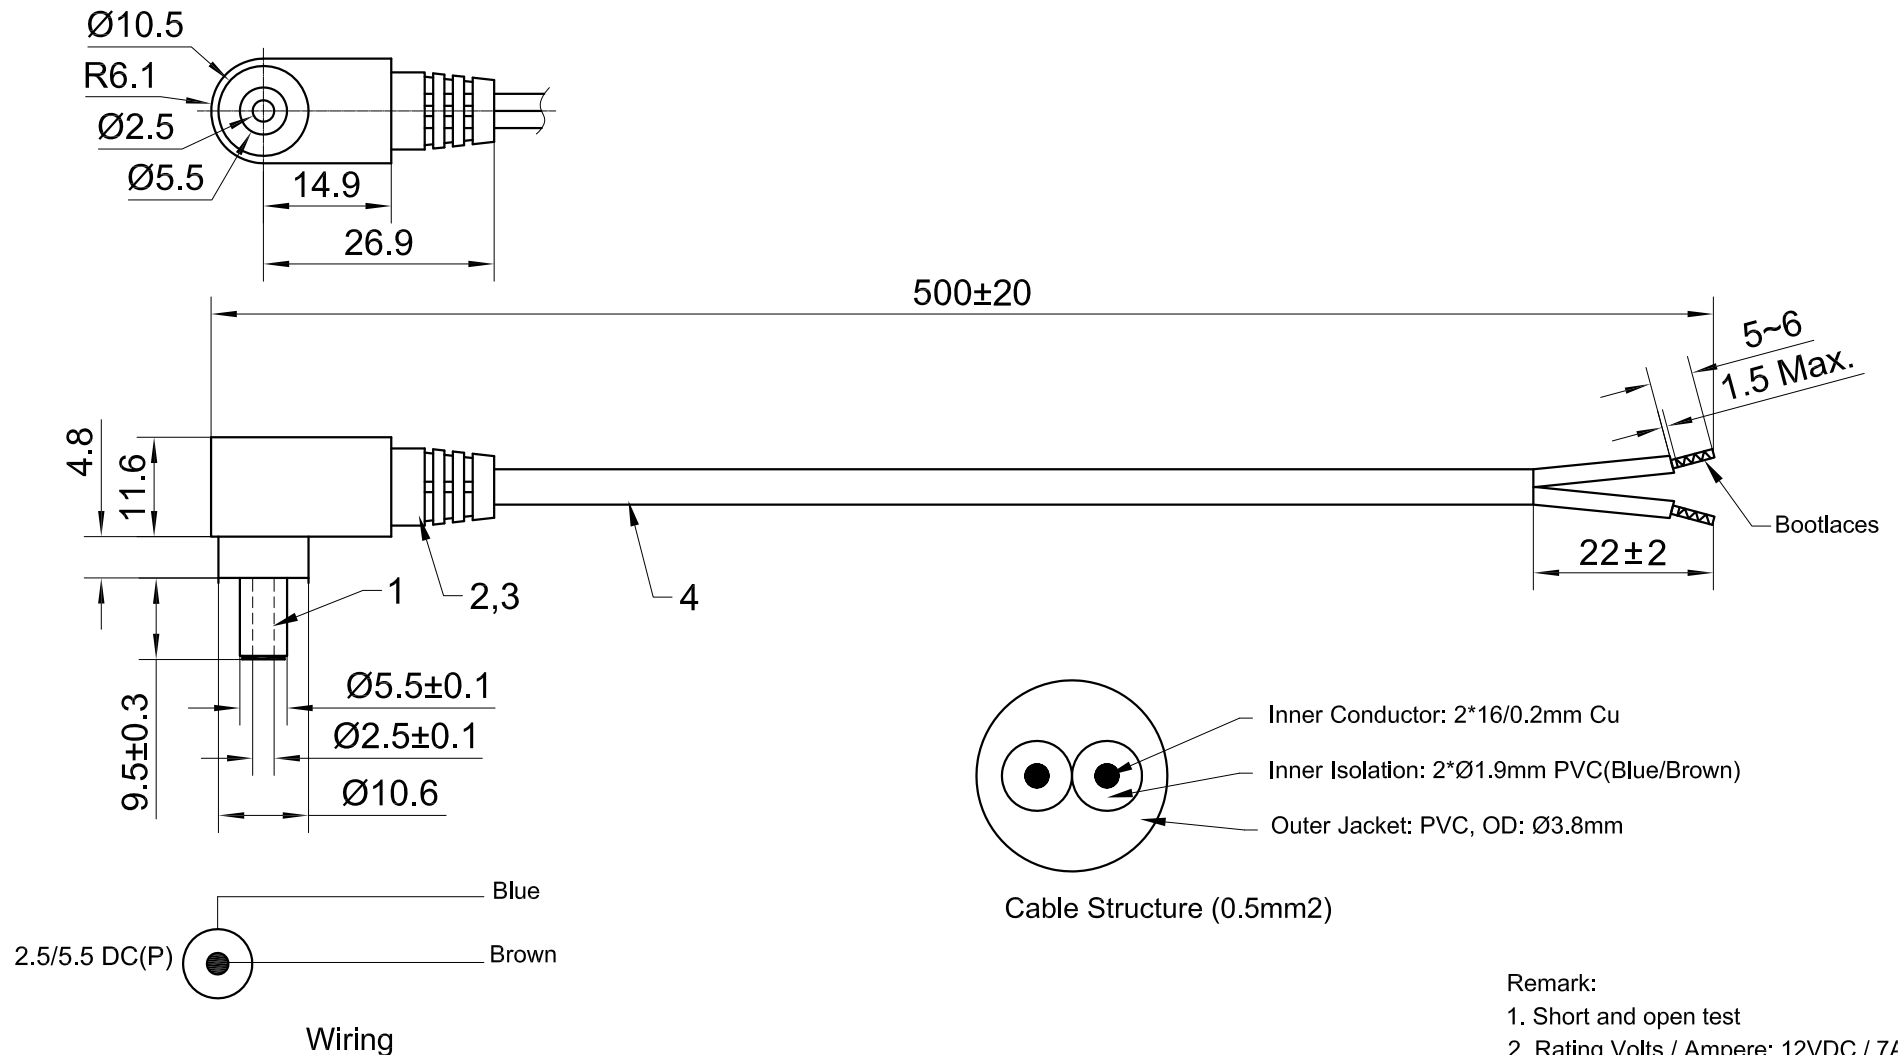

Artikel-Nr.: 1933775

Bez.: DC-Anschlusskabel mit Stecker auf offenes Ende, DC-Stecker gewinkelt 2,5x5,5mm, 2x0,5mm², schwarz, 0,5m, Aderendhülsen

www.bkl-electronic.de

Die Angaben auf unseren Datenblättern erfolgen nach bestem Wissen. Sie sind nur ein unverbindlicher Hinweis und dienen als Anhaltspunkt für Planungen. Sie befreien den Anwender nicht von eigener Prüfung der von uns gelieferten Produkte auf ihre Eignung für die beabsichtigten Anwendungszwecke. Änderungen behalten wir uns vor, falls neue Erkenntnisse dies erforderlich machen. Ausführungen können variieren. Sollten Sie ein Muster benötigen kontaktieren Sie uns bitte.