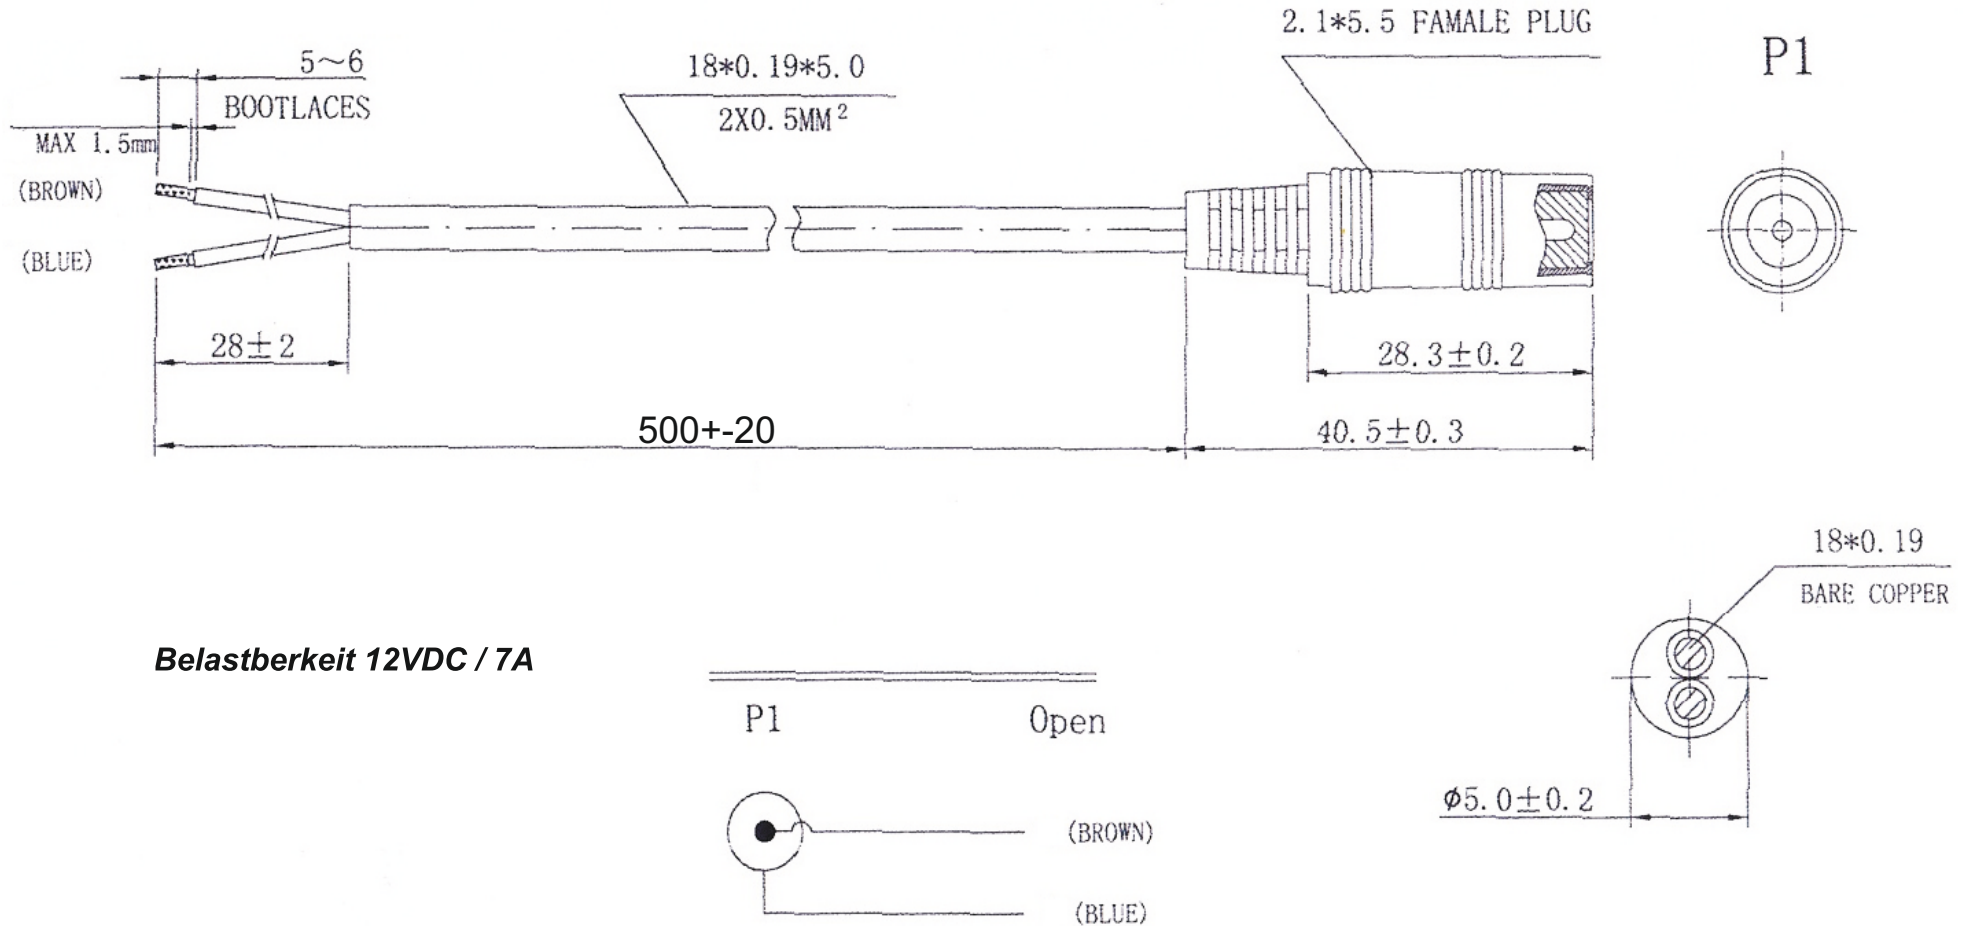

Artikel-Nr.: 1933783

Bez.: DC-Anschlusskabel mit Kupplung auf offenes Ende, DC-Kupplung 2,1x5,5mm, 2x0,5mm², weiß, 0,5m, Aderendhülsen

Belastbarkeit 12VDC / 7A

www.bkl-electronic.de

Die Angaben auf unseren Datenblättern erfolgen nach bestem Wissen. Sie sind nur ein unverbindlicher Hinweis und dienen als Anhaltspunkt für Planungen. Sie befreien den Anwender nicht von eigener Prüfung der von uns gelieferten Produkte auf ihre Eignung für die beabsichtigten Anwendungszwecke. Änderungen behalten wir uns vor, falls neue Erkenntnisse dies erforderlich machen. Ausführungen können variieren. Sollten Sie ein Muster benötigen kontaktieren Sie uns bitte.