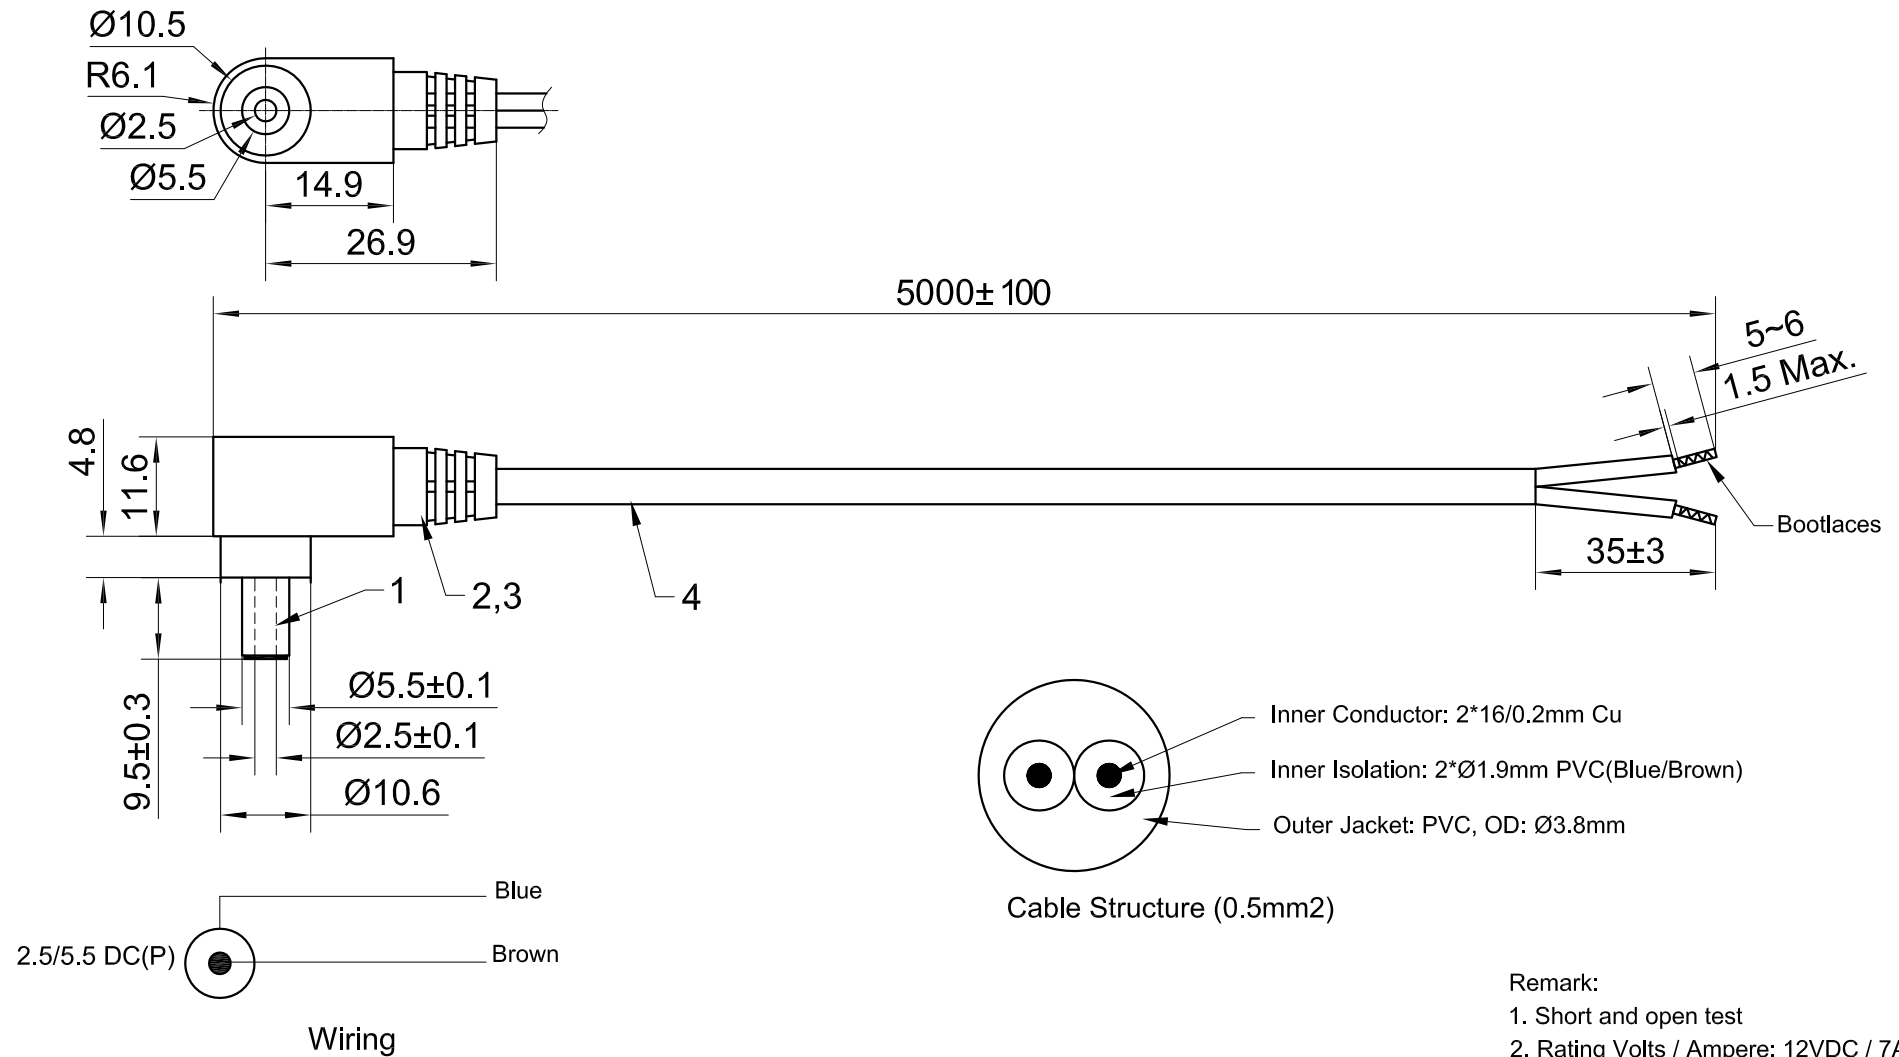

Artikel-Nr.: 1933835

Bez.: DC-Anschlusskabel mit Stecker auf offenes Ende, DC-Stecker gewinkelt 2,5x5,5mm, 2x0,5mm², schwarz, 5m, Aderendhülsen

www.bkl-electronic.de

Die Angaben auf unseren Datenblättern erfolgen nach bestem Wissen. Sie sind nur ein unverbindlicher Hinweis und dienen als Anhaltspunkt für Planungen.