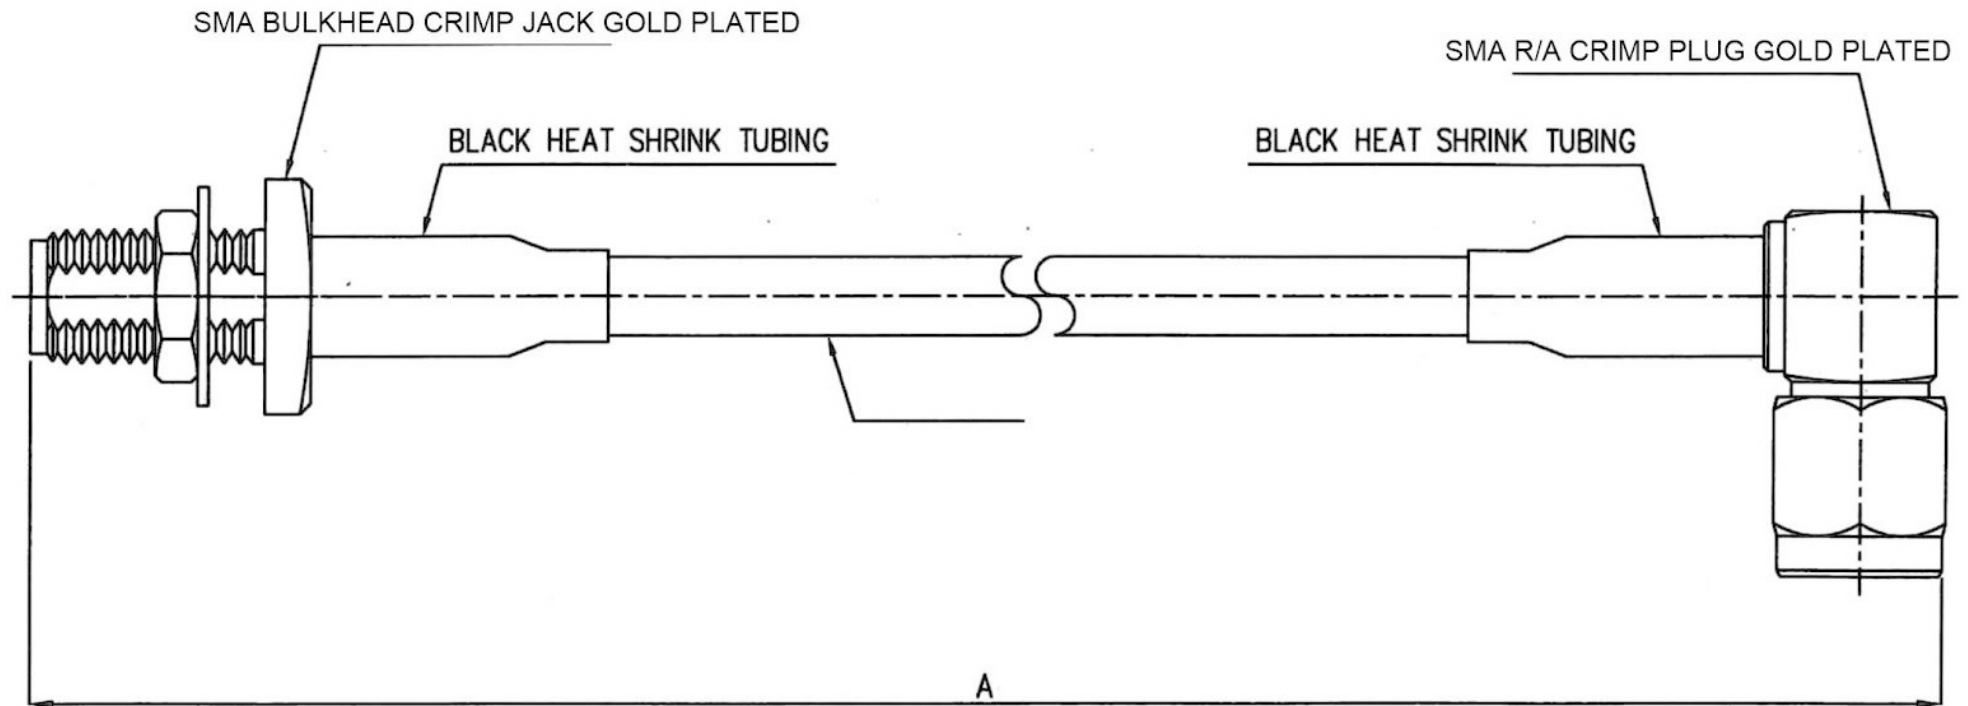

Artikel-Nr.: 1933879

Bez.: SMA Adapter, Einbaubuchse gerade auf Stecker gewinkelt, Kabel RG316/U, 15 cm, 50 Ohm

[www.bkl-electronic.de](http://www.bkl-electronic.de)

Die Angaben auf unseren Datenblättern erfolgen nach bestem Wissen. Sie sind nur ein unverbindlicher Hinweis und dienen als Anhaltspunkt für Planungen. Sie befreien den Anwender nicht von eigener Prüfung der von uns gelieferten Produkte auf ihre Eignung für die beabsichtigten Anwendungszwecke. Änderungen behalten wir uns vor, falls neue Erkenntnisse dies erforderlich machen. Ausführungen können variieren. Sollten Sie ein Muster benötigen kontaktieren Sie uns bitte.