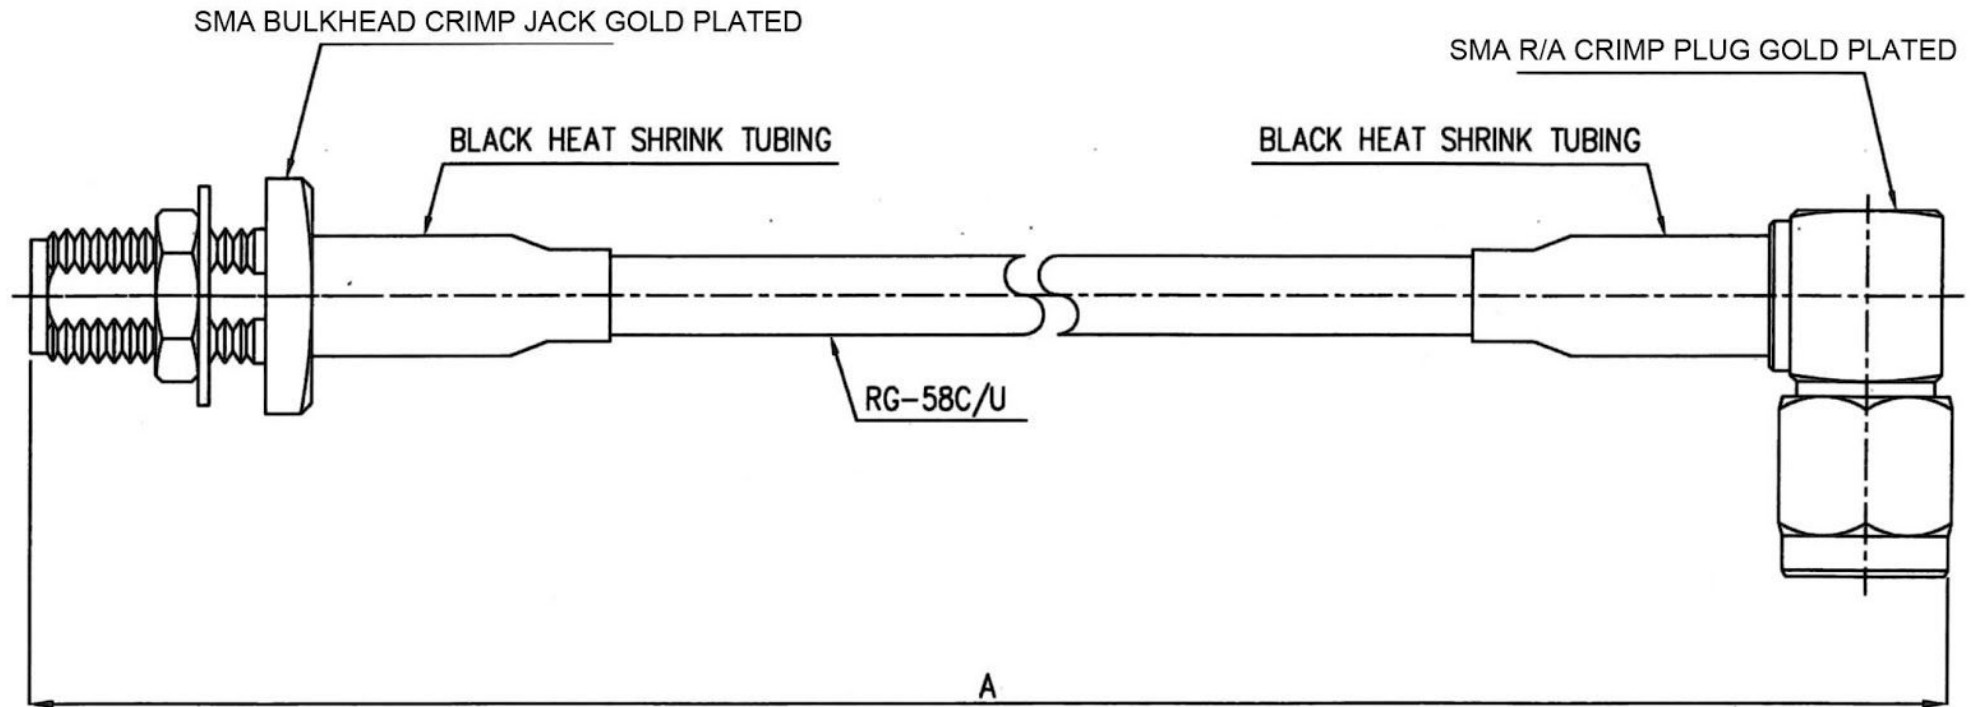

Artikel-Nr.: 1933887

Bez.: SMA Pigtail, Einbaubuchse gerade auf Stecker gewinkelt, Kabel RG58, 15 cm, 50 Ohm

[www.bkl-electronic.de](http://www.bkl-electronic.de)

Die Angaben auf unseren Datenblättern erfolgen nach bestem Wissen. Sie sind nur ein unverbindlicher Hinweis und dienen als Anhaltspunkt für Planungen. Sie befreien den Anwender nicht von eigener Prüfung der von uns gelieferten Produkte auf ihre Eignung für die beabsichtigten Anwendungszwecke. Änderungen behalten wir uns vor, falls neue Erkenntnisse dies erforderlich machen. Ausführungen können variieren. Sollten Sie ein Muster benötigen kontaktieren Sie uns bitte.