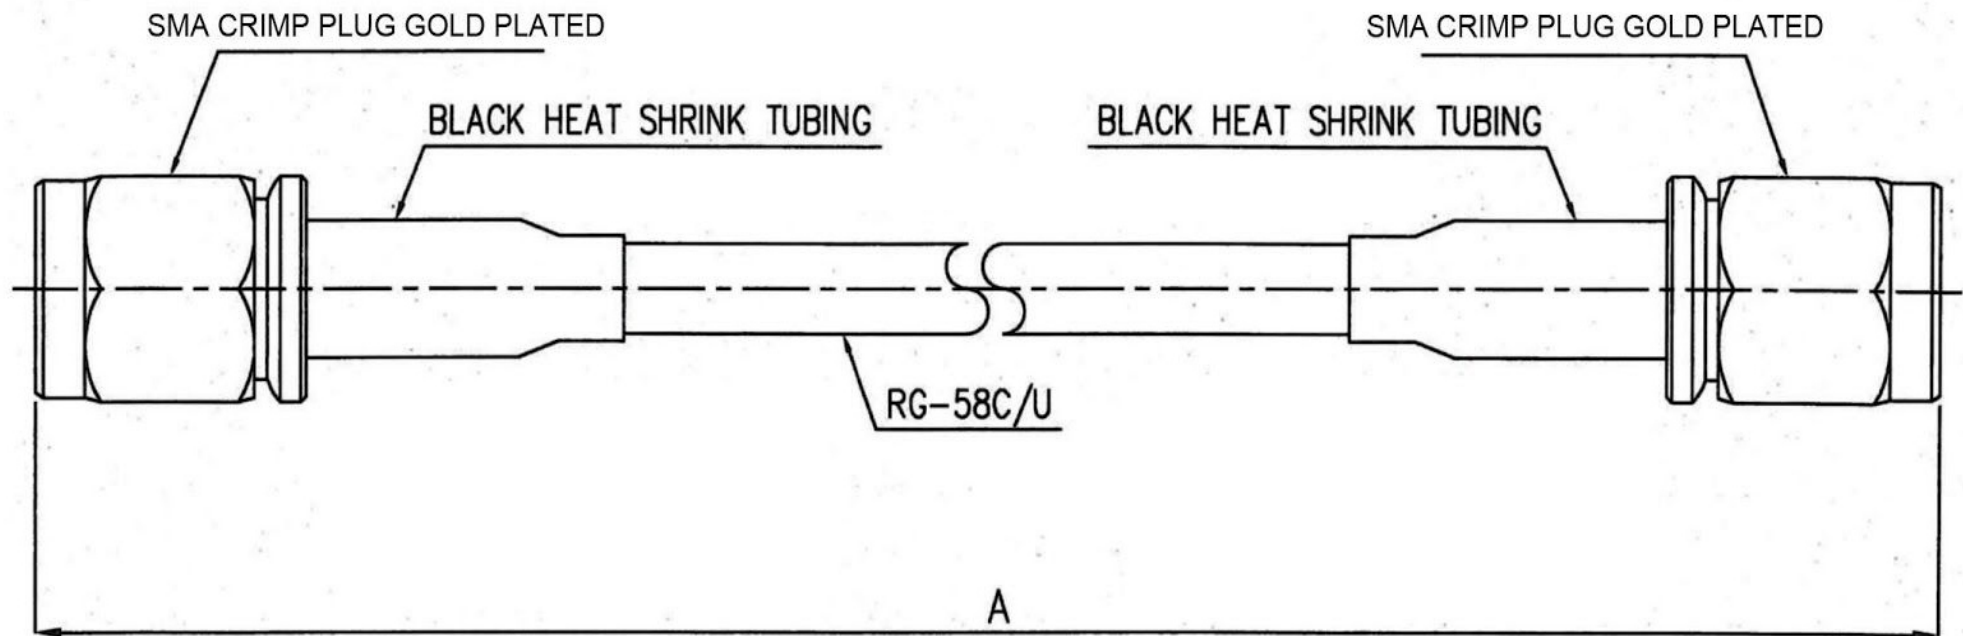

Artikel-Nr.: 1933890

Bez.: SMA Pigtail, Stecker gerade auf Stecker gerade, Kabel RG58, 15 cm, 50 Ohm

www.bkl-electronic.de

Die Angaben auf unseren Datenblättern erfolgen nach bestem Wissen. Sie sind nur ein unverbindlicher Hinweis und dienen als Anhaltspunkt für Planungen. Sie befreien den Anwender nicht von eigener Prüfung der von uns gelieferten Produkte auf ihre Eignung für die beabsichtigten Anwendungszwecke. Änderungen behalten wir uns vor, falls neue Erkenntnisse dies erforderlich machen. Ausführungen können variieren. Sollten Sie ein Muster benötigen kontaktieren Sie uns bitte.