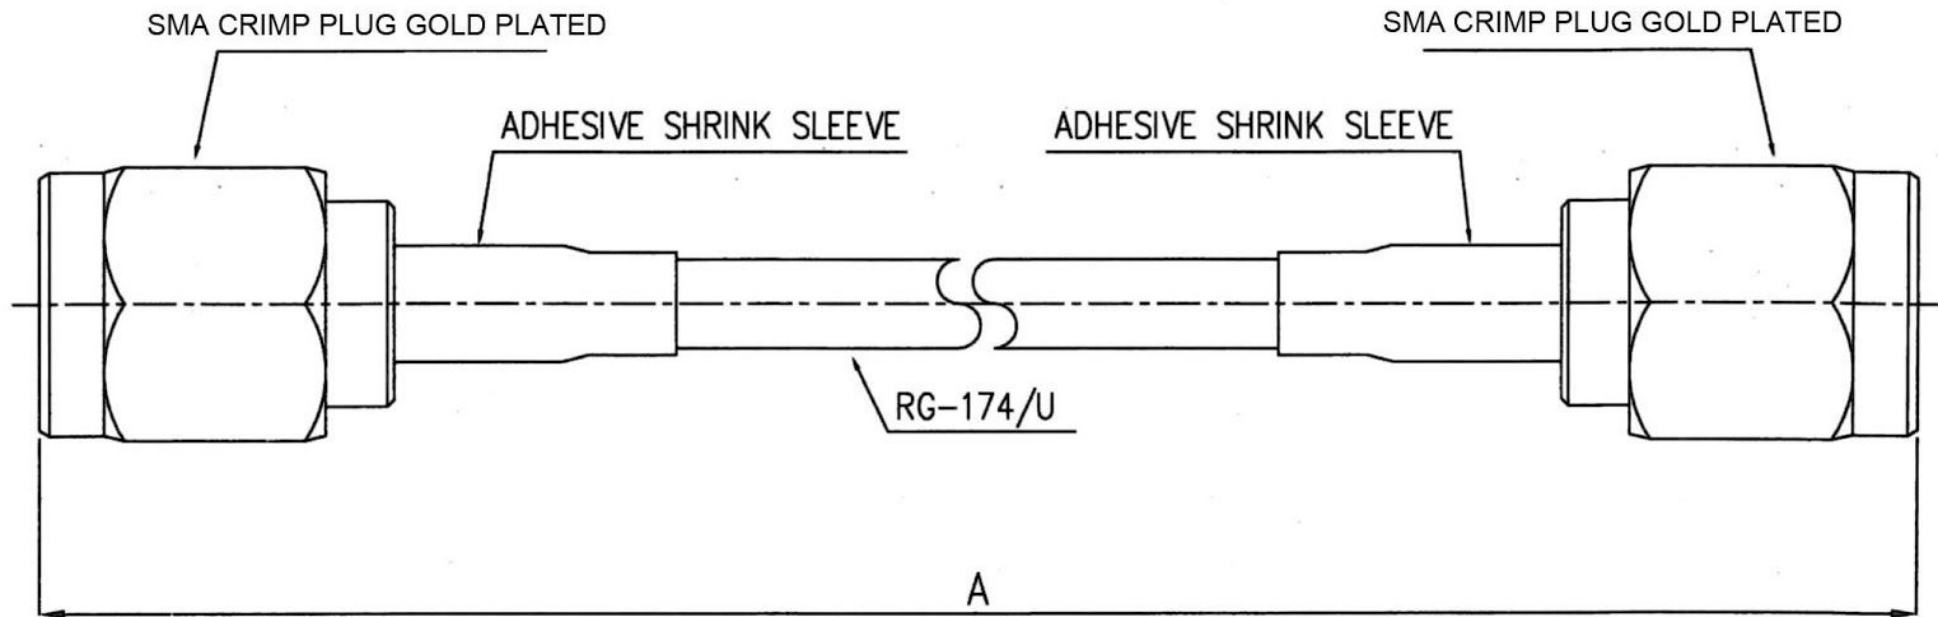

Artikel-Nr.: 1933893

Bez.: SMA Pigtail, Stecker gerade auf Stecker gerade, Kabel RG174, 30 cm, 50 Ohm

www.bkl-electronic.de

Die Angaben auf unseren Datenblättern erfolgen nach bestem Wissen. Sie sind nur ein unverbindlicher Hinweis und dienen als Anhaltspunkt für Planungen. Sie befreien den Anwender nicht von eigener Prüfung der von uns gelieferten Produkte auf ihre Eignung für die beabsichtigten Anwendungszwecke. Änderungen behalten wir uns vor, falls neue Erkenntnisse dies erforderlich machen. Ausführungen können variieren. Sollten Sie ein Muster benötigen kontaktieren Sie uns bitte.