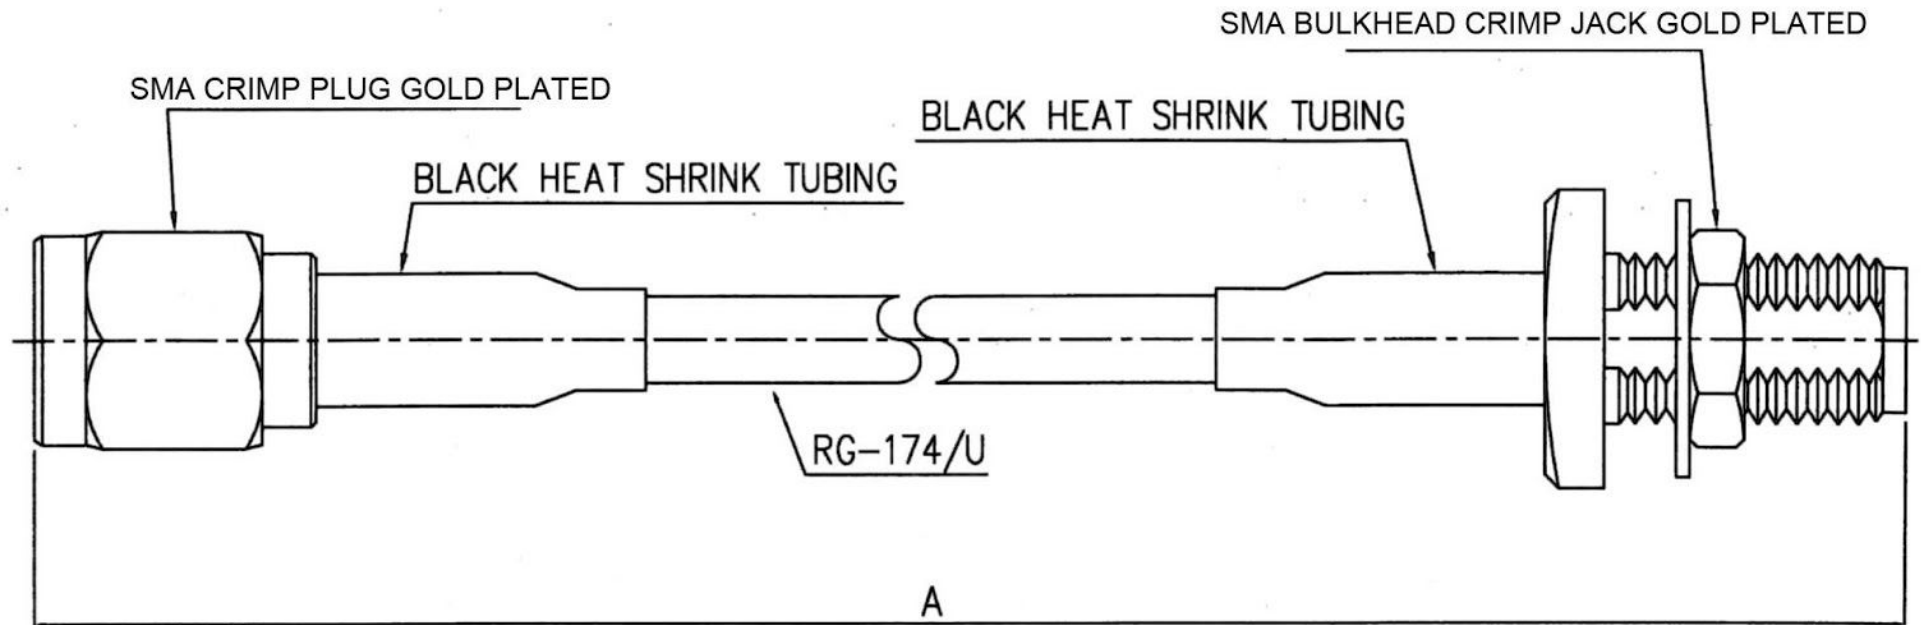

Artikel-Nr.: 1933894

Bez.: SMA Pigtail, Einbaubuchse gerade auf Stecker gerade, Kabel RG174, 30 cm, 50 Ohm

www.bkl-electronic.de

Die Angaben auf unseren Datenblättern erfolgen nach bestem Wissen. Sie sind nur ein unverbindlicher Hinweis und dienen als Anhaltspunkt für Planungen. Sie befreien den Anwender nicht von eigener Prüfung der von uns gelieferten Produkte auf ihre Eignung für die beabsichtigten Anwendungszwecke. Änderungen behalten wir uns vor, falls neue Erkenntnisse dies erforderlich machen. Ausführungen können variieren. Sollten Sie ein Muster benötigen kontaktieren Sie uns bitte.