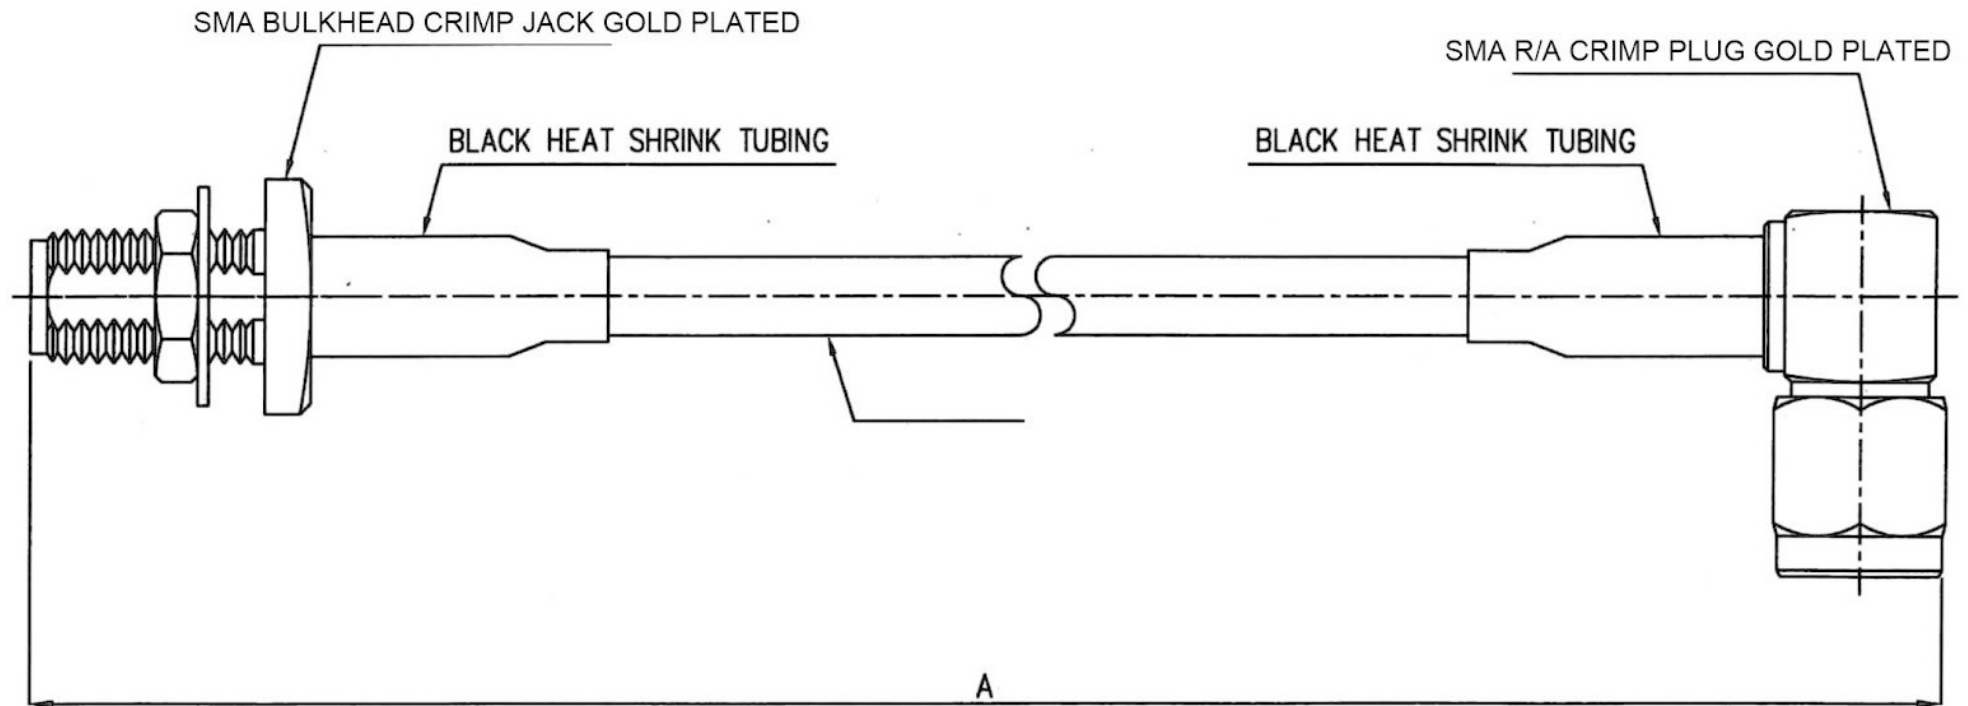

Artikel-Nr.: 1933897

Bez.: SMA Adapter, Einbaubuchse gerade auf Stecker gewinkelt, Kabel RG316/U, 30cm, 50 Ohm

www.bkl-electronic.de

Die Angaben auf unseren Datenblättern erfolgen nach bestem Wissen. Sie sind nur ein unverbindlicher Hinweis und dienen als Anhaltspunkt für Planungen. Sie befreien den Anwender nicht von eigener Prüfung der von uns gelieferten Produkte auf ihre Eignung für die beabsichtigten Anwendungszwecke. Änderungen behalten wir uns vor, falls neue Erkenntnisse dies erforderlich machen. Ausführungen können variieren. Sollten Sie ein Muster benötigen kontaktieren Sie uns bitte.