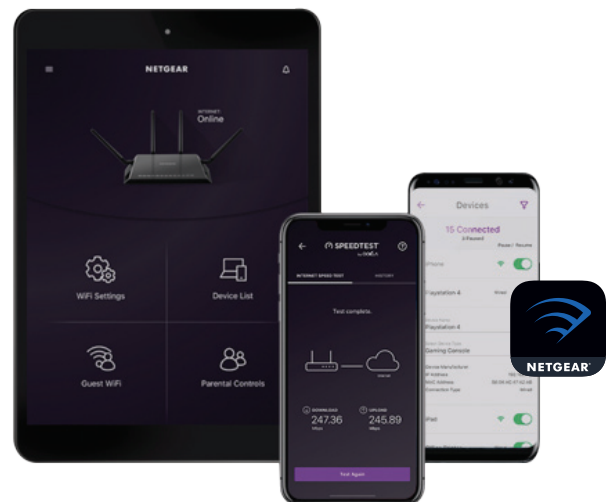

Nighthawk App

Der NETGEAR Nighthawk® macht es Ihnen leicht, Ihren Router einzurichten und mehr aus Ihrem WLAN herauszuholen. Damit können Sie Ihren Router in wenigen Schritten installieren: Verbinden Sie einfach Ihr mobiles Gerät mit dem Router-Netzwerk und Sie werden durch den Rest geführt. Einmal eingerichtet, können Sie das intuitive Dashboard verwenden, um das Internet auf Ihren angeschlossenen Geräten zu deaktivieren, einen schnellen Internet-Geschwindigkeitstest durchzuführen, eine intelligente Kindersicherung einzurichten und vieles mehr.

- Fernverwaltung – Überwachen Sie Ihr Heimnetzwerk jederzeit und überall auf einfache Weise.
- Internetgeschwindigkeitstest – Überprüfen Sie die Breitbandgeschwindigkeiten Ihres Dienstanbieters.
- Internet deaktivieren – Unterbrechen Sie die Internetverbindung auf einem beliebigen Gerät.
- Traffic-Meter – Verfolgen Sie die Internetdatennutzung.
- Gastnetzwerke – Richten Sie einen separaten WLAN-Zugang für Gäste ein.
- Schnelle Einrichtung – In nur wenigen Minuten sind Sie vernetzt.