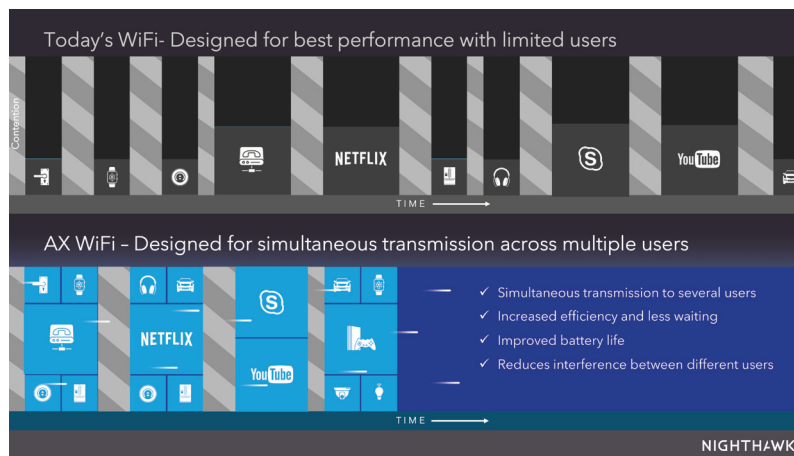

Sicherheit

Mit NETGEAR sorgen Sie für höchste Sicherheit in Ihrem Netzwerk, damit Ihre und die Online-Privatsphäre Ihrer Familie stets gewährleistet sind. Egal ob Phishing- und Spyware-Abwehr oder die Beschränkung des Zugriffs für Kinder und Gäste. NETGEAR schützt Sie.

VPN-UNTERSTÜTZUNG – Auf PC, Mac und jetzt auch mit OpenVPN Connect App auf iOS & Android; sicherer Zugriff auf Ihr Heimnetzwerk & Internetverbindung von Ihrem mobilen Gerät aus.

Standardbasierte WLAN-Sicherheit (802.11i, 128-Bit-AES-Verschlüsselung mit PSK).

GASTNETZWERK – Separates und sicheres Netzwerk für Ihre Gäste.

AUTOMATISCHES FIRMWARE-UPDATE – Liefert die neuesten Sicherheits-Patches für den Router.

Orthogonal Frequency Division Multiple Access (OFDMA)

Mit der Uplink- und Downlink-OFDMA-Funktion von AX WLAN wird der WLAN-Verkehr wesentlich effizienter verwaltet, da Daten von verschiedenen Geräten gleichzeitig übertragen werden, anstatt dass die Daten jedes Geräts warten müssen, bis sie an der Reihe sind. Daraus resultieren eine effiziente Nutzung der Sendezeit, reduzierte Latenzzeit und erhöhte Bandbreite, um weitere Geräte in Ihr Netzwerk aufnehmen zu können.