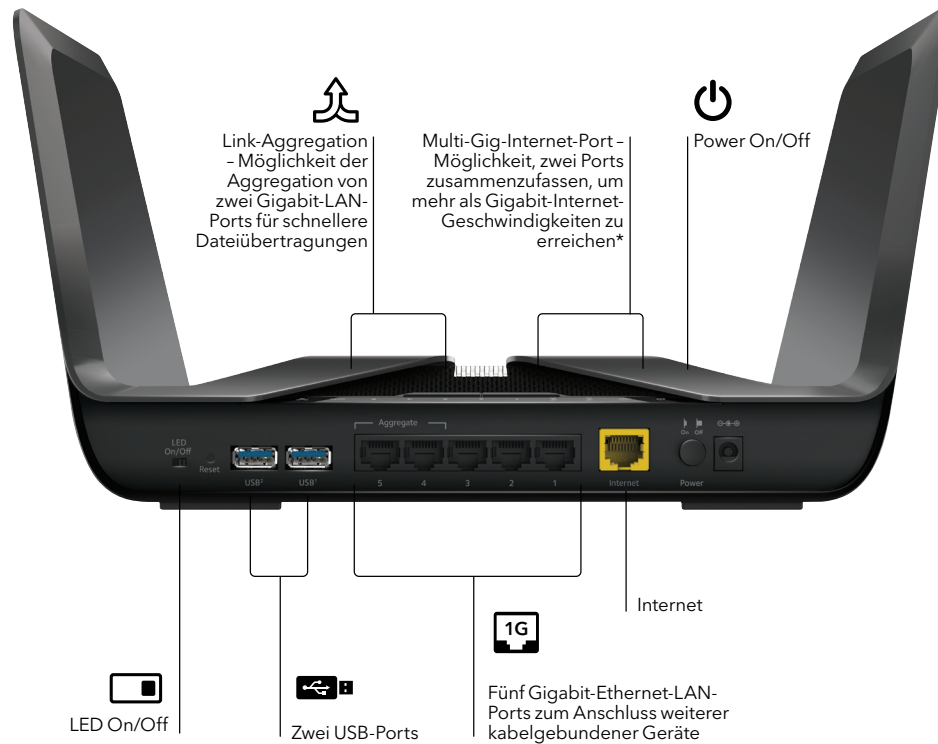

Anschlüsse