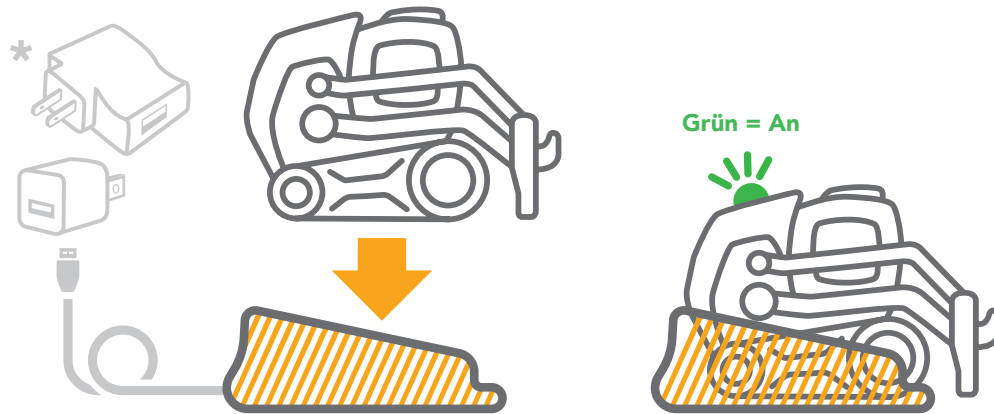

1 Lade die Cozmo-App herunter.

2 Schalte Cozmo ein.

Kompatibel mit den meisten USB-Netzadaptern.

* Die dargestellten Adapter sind nicht enthalten.

3 Stelle eine Verbindung mit Cozmo her.

Wenn Cozmo nicht in der Liste angezeigt wird, aktiviere den Flugmodus, deaktiviere ihn wieder und warte bis zu einer Minute.