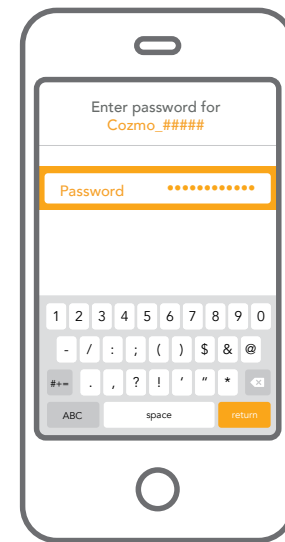

3 Power Cubes

Ladestation
(USB-Netzadapter
nicht enthalten)

Das brauchst du:

Ein kompatibles Gerät

Liste der kompatiblen Geräte:
[anki.com/devices](https://www.anki.com/devices)

Ausreichend großer sauberer
Innenraum zum Spielen

1 Lade die Cozmo-App herunter.

2 Schalte Cozmo ein.

Kompatibel mit den meisten USB-Netzadaptern.

* Die dargestellten Adapter sind nicht enthalten.

3 Stelle eine Verbindung mit Cozmo her.

Wenn Cozmo nicht in der Liste angezeigt wird, aktiviere den Flugmodus, deaktiviere ihn wieder und warte bis zu einer Minute.

4 Gib ein Passwort ein.

Es kann einen Augenblick dauern, bis sich dein Gerät verbindet. **Eine Verbindung ist erforderlich, um Cozmo zu verwenden.**

5

Starte die App. Fertig!

?

Fehlerbehebung.

- Aktiviere und deaktiviere den Flugmodus.
- Entferne Cozmo von der Ladestation und setze ihn dann wieder auf die Station. Wiederhole die Schritte 3 und 4.
- Bewege Cozmos Hebevorrichtung nach oben und unten, um WLAN-Information abzurufen.
- Wenn Cozmos Licht an der Ladestation rot aufleuchtet, versuche es mit einem anderen USB-Netzadapter.