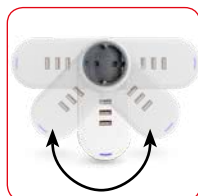

HPS 1101U

180° drehbare Steckdose mit 3 USB-Ports

Kinderschutz

180° drehbar

3 USB-Ausgänge, 5V max. 2.4A jeder
Gesamt 5V DC 4A max.

Spezifikationen

- 1 Steckdose (Transit)
- Steckdosen max. 16A • Bewertet max. 250V, 16A (3680 Watt)
- Feuerfeste Hülle
- Kinderschutz
- 180° drehbar

- 3x USB-Ladeausgang:
Jeder USB-Ausgang: 5.0V DC 2.4A max
Gesamt-USB-Ausgang: 5.0V DC 4A max
- USB-Schutz:
Überladungsschutz
Überstromschutz
Überspannungsschutz

- LED-Anzeige
- Maße: 125 (B) x 54 (T) x 33 (H) mm