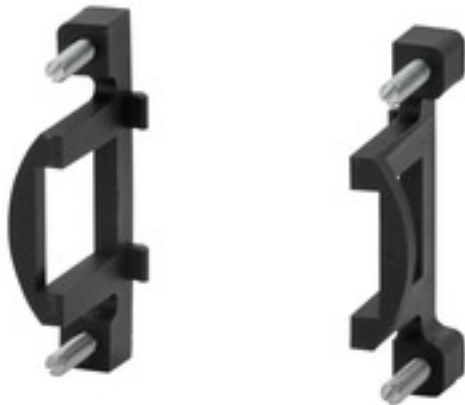

ENERGY METER FIXING SET

Weidmüller Interface GmbH & Co. KG
 Klingenbergstraße 16
 D-32758 Detmold
 Germany
 Fon: +49 5231 14-0
 Fax: +49 5231 14-292083
 www.weidmueller.com

Für unsere Energiemessgeräte bieten wir Zubehör an, um Geräte, die ursprünglich beispielsweise in die Schaltschranktür gebaut werden, auf Hutschienen aufzurasten. Und falls Sie einmal einen Halteclip verlieren, so können Sie diesen einfach bei uns nachbestellen.

Allgemeine Bestelldaten

Typ	ENERGY METER FIXING SET
Best.-Nr.	2433030000
GTIN (EAN)	4050118446401
VPE	1 Stück

ENERGY METER FIXING SET

Weidmüller Interface GmbH & Co. KG
Klingenbergstraße 16
D-32758 Detmold
Germany
Fon: +49 5231 14-0
Fax: +49 5231 14-292083
www.weidmueller.com