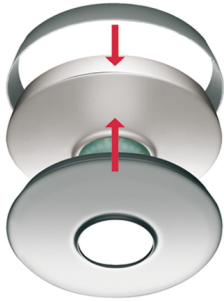

Bestellbezeichnung	Artikelnummer	EAN Code
Abdeck-Set 360/8 silber	EM10425455	4015120425455

### Kurzbeschreibung

- Abdeck-Set bestehend aus Abdeckblende und Designring für:  
Decken-Bewegungsmelder  
- MD 360/8  
Decken-Präsenzmelder  
- PD 360i/8  
- PD 360/8 Slave
- Farbe silber

### Technische Daten

Abmessungen ca. Höhe 30 mm, Ø 140 mm

### Zubehör

- EM10055324 - MD 360/8 weiß
- EM10425004 - PD 360i/8 weiß
- EM10425028 - PD 360/8 Slave weiß

Bestellbezeichnung  
Abdeck-Set 360/8 silber

Artikelnummer  
EM10425455

EAN Code  
4015120425455

Maße in mm