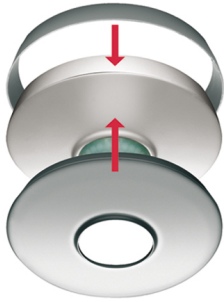

### Kurzbeschreibung

- Abdeck-Set bestehend aus Abdeckblende und Designring für:  
Decken-Bewegungsmelder  
- MD 360/8  
Decken-Präsenzmelder  
- PD 360i/8  
- PD 360/8 Slave
- Farbe silber

### Technische Daten

Abmessungen ca. Höhe 30 mm, Ø 140 mm

### Zubehör

- EM10055324 - MD 360/8 weiß
- EM10425004 - PD 360i/8 weiß
- EM10425028 - PD 360/8 Slave weiß

Bestellbezeichnung  
Abdeck-Set 360/8 silber

Artikelnummer  
EM10425455

EAN Code  
4015120425455

Maße in mm