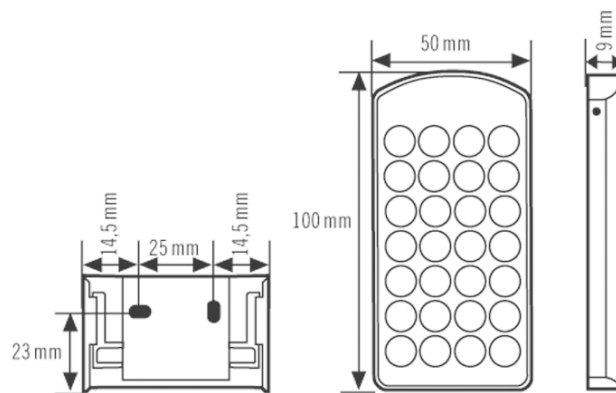

ERKLÄRUNG DER PROGRAMMFUNKTIONEN

	Programmiermodus Öffnen / Schließen Zielgerichtetes Einstellen der Parameter und Funktionen		Reset Zurücksetzen der Funktionen und Parameter
	Automatische Einlesefunktion des aktuellen Lichtwertes Individuelles Speichern des aktuellen Lichtwertes (als Einschaltwert) auf Tastendruck		Umschaltung Voll- oder Halbaus Vollautomat: Automatisch Licht EIN und AUS. Halbaus: Manuelles EIN per Taster und automatisch Licht AUS. Hinweis: Nur bei Präsenzmelder aktiv
Kanal Licht (c1)	Licht EIN / AUS Manuelles Schalten der Beleuchtung, spart die zusätzliche Montage eines Lichtschalters		Testbetrieb Bewegungsanzeige durch 2-maliges kurzes Blinken der blauen Funktions-LED
Kanal Licht (c1)	Lichtwerte 7 fest vorgegebene Lichtwerte von 10 bis 2000 Lux auf Tastendruck		LED EIN / AUS Deaktivieren oder aktivieren der LED-(rote/grüne LED) Zustandsanzeige
Kanal Licht (c1)	Nachlaufzeiten 5 fest vorgegebene Einschaltzeiten von 1 Min. bis 15 Min. und Impuls auf Tastendruck		Dauerlicht EIN / AUS Beleuchtung für 4 Stunden dauernd EIN / oder AUS, spart die zusätzliche Montage eines Lichtschalters
Kanal HLK (c2)	Nachlaufzeiten 5 fest vorgegebene Einschaltzeiten von 1 Min. bis 60 Min. und Impuls auf Tastendruck. Hinweis: Nur bei Präsenzmelder aktiv