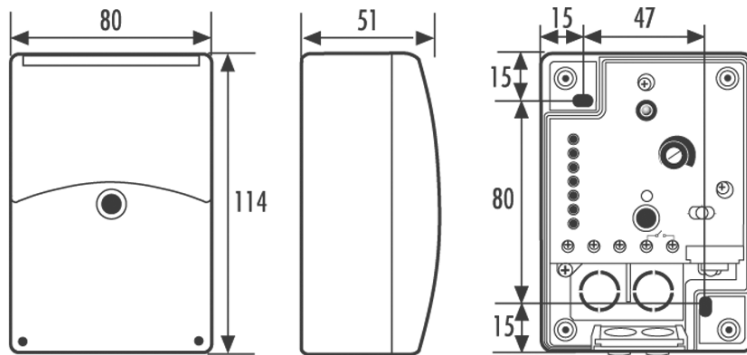

Technische Daten

Netzspannung	230 V/50 Hz
Leistungsaufnahme	1,2 W
ca.	
Zulässige Umgebungstemperatur	-25 °C...+55 °C
Schutzart	IP 54
Schutzklasse	II
Montageart	Wandmontage
Gehäusematerial	UV-stabilisiertes Polycarbonat
Abmessungen ca.	Höhe 114 mm x Breite 80 mm x Länge 51 mm
Lichtwert	5 - 300 Lux
Einschaltverzögerung	60 Sek.
[s]	
Ausschaltverzögerung	60 Sek.
[s]	
Besondere Produktfunktionen	Integrierte Tageszeitschaltuhr

Zubehör

Bestellbezeichnung
CDS-A/T weiß

Artikelnummer
RK39500010040

EAN Code
4015120010040

Maße in mm

SCHALTPLÄNE