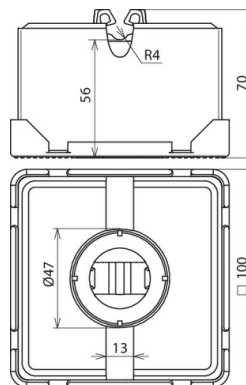

DLH FB 8 LO 100X100X70 (253 015)

Abbildung unverbindlich

Typ	DLH FB 8 LO 100X100X70
Art.-Nr.	253 015
Bauteilschutz	Dt.-Pat. Nr. 32 24 332.4
Ausführung	viereckig, offene Form
Leitungsführung	lose
Werkstoff Leitungshalter	Kunststoff
Farbe Leitungshalter	schwarz •
Leitungshalter Aufnahme Rd	8 mm
Gewicht	1 kg
Stein	Beton (C35/45)
Abmessung	100 x 100 x 70 mm
Gewicht	1,05 kg
Zolltarifnummer (Komb. Nomenklatur EU)	85389099
GTIN (EAN)	4013364022201
VPE	10 Stk.