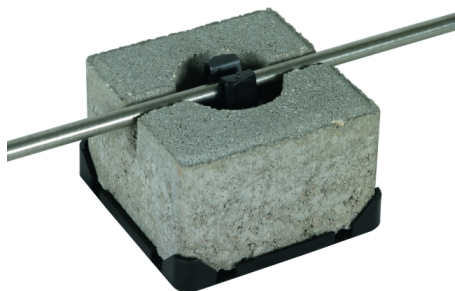

DLH FB 8 LO 100X100X70 (253 015)

Abbildung unverbindlich

Typ	DLH FB 8 LO 100X100X70
Art.-Nr.	253 015
Bauteilschutz	Dt.-Pat. Nr. 32 24 332.4
Ausführung	viereckig, offene Form
Leitungsführung	lose
Werkstoff Leitungshalter	Kunststoff
Farbe Leitungshalter	schwarz •
Leitungshalter Aufnahme Rd	8 mm
Gewicht	1 kg
Stein	Beton (C35/45)
Abmessung	100 x 100 x 70 mm
Gewicht	1,05 kg
Zolltarifnummer (Komb. Nomenklatur EU)	85389099
GTIN (EAN)	4013364022201
VPE	10 Stk.