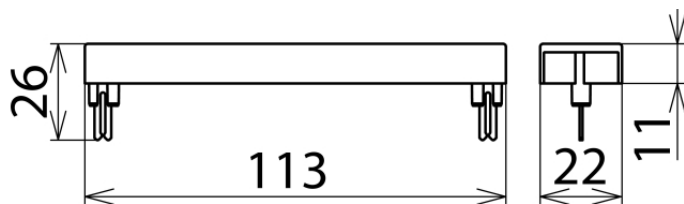

**EF 10 DRL (907 498)**

Abbildung unverbindlich

Maßbild EF 10 DRL

Erdungsrahmen mit Verrastung, notwendig zur Erdung und Montage von max. 10 Stück DRL-Schutzsteckern. Steckbar auf eine 10 DA-Trennleiste oder auf das DRL-Steckmagazin.

Typ	EF 10 DRL
Art.-Nr.	907 498
Einsteckbar in	LSA-Trennleisten oder DRL-Steckmagazin
Erdung über	Montagebügel oder DRL-Steckmagazin
Gehäusewerkstoff	Polyamid PA 6.6
Farbe	gelb
Gewicht	10 g
Zolltarifnummer (Komb. Nomenklatur EU)	85389099
GTIN (EAN)	4013364107540
VPE	1 Stk.