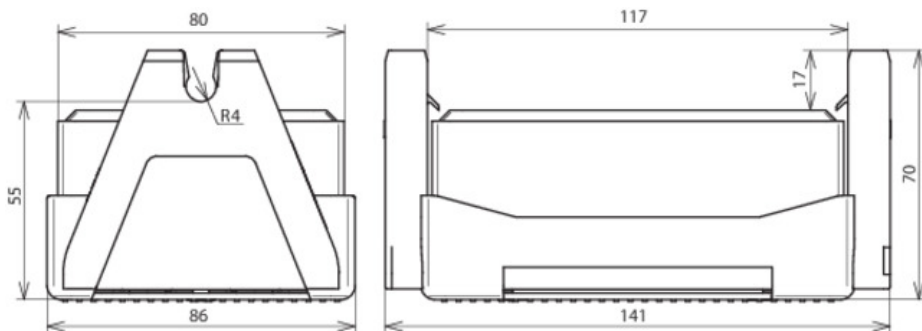

DLH FB2 8 LO 141X86X70 (253 050)

Abbildung unverbindlich

Typ	DLH FB2 8 LO 141X86X70
Art.-Nr.	253 050
Bauteilschutz	Dt.-Pat. Nr. 19 820 855.3
Ausführung	mit zweifacher Leitungshalterung
Leitungsführung	lose
Werkstoff Leitungshalter	Kunststoff
Farbe Leitungshalter	schwarz •
Leitungshalter Aufnahme Rd	8 mm
Gewicht	1 kg
Stein	Beton (C35/45)
Abmessung	141 x 86 x 70 mm
Gewicht	1,04 kg
Zolltarifnummer (Komb. Nomenklatur EU)	85389099
GTIN (EAN)	4013364079687
VPE	10 Stk.

Änderungen in Form und Technik, bei Maßen, Gewichten und Werkstoffen behalten wir uns im Sinne des Fortschrittes der Technik vor. Die Abbildungen sind unverbindlich.