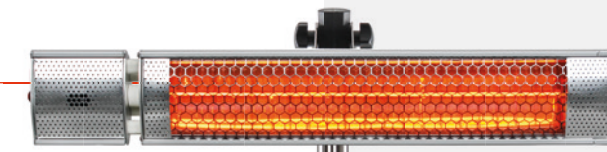

Der optionale, höhenverstellbare **Standaufsteller STA3, #70014**

ermöglicht einen stabilen und sicheren Stand. Höhenverstellbar von 1310 bis 2005 mm.