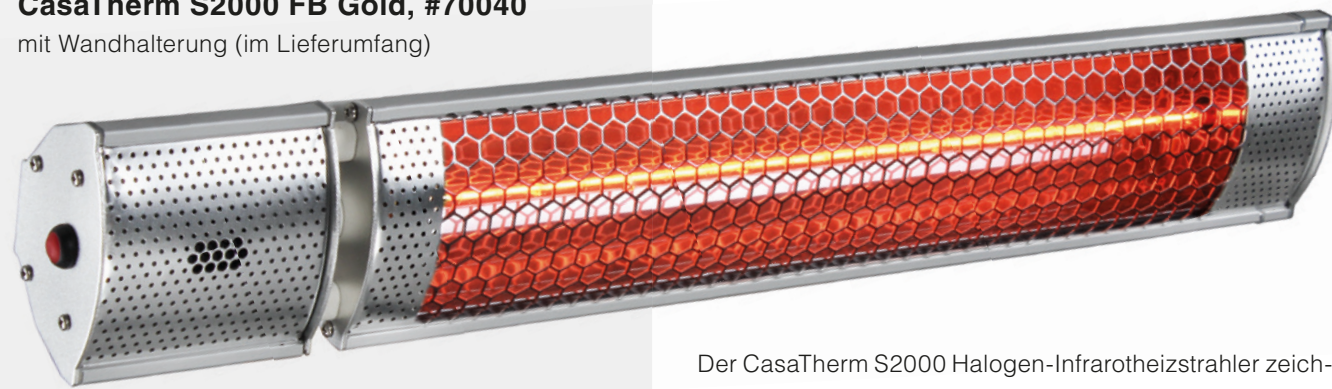

CasaTherm S2000 FB Gold

CasaTherm S2000 FB Gold, #70040
mit Wandhalterung (im Lieferumfang)

Jetzt Neu:

Modell CasaTherm S2000 mit hochwertiger **Goldröhre!**
Verbesserte Wirkung bei gleichem Verbrauch.

Goldröhre

Neu!

inkl. Fernbedienung
2 Stufen, Ein/Aus

- neueste Halogen-Infrarot Technologie
- hoher kurzwelliger Strahlungsanteil (IR-A)
- unmittelbare Wärme ohne Aufheizen
- direktes Erwärmen durch Tiefenwärme
- wetterunabhängig: kein Wärmeverlust durch Luftbewegung
- ideal in Außenbereichen einsetzbar (IP55: strahlwassergeschützt)
- robustes Design-Gehäuse
- hohe Leistung - Goldröhre mit 2.000 Watt
- großer Wärmebereich bis 11 m²
- inkl. Wandhalter und 2-stufiger Fernbedienung
- vielfältige Einsatzmöglichkeiten
- keine Emissionen
- wartungsfrei

Nur für Außen!

Der CasaTherm S2000 Halogen-Infrarotheizstrahler zeichnet sich durch seine robuste Bauweise, seine hohe Flexibilität sowie durch seine niedrigen Anschaffungskosten aus.

Die Halogen-Infrarot-Goldröhre mit hohem kurzwelligem Strahlungsanteil hat eine Lebensdauer von ca. 5.000 Std.

Die Montage kann direkt an der Wand oder mit optionalem Zubehör horizontal schwenkbar an Wänden, Decken, Stangen, Sonnenschirmen oder an einer stabilen Standaufstellung erfolgen.

Der CasaTherm S2000 Gold hat eine Leistung von 2.000 Watt und wird mit Fernbedienung, Ein/Aus-Schalter am Gerät sowie 1,8 m Gummikabel und Schukostecker sowie Wandhalter geliefert.