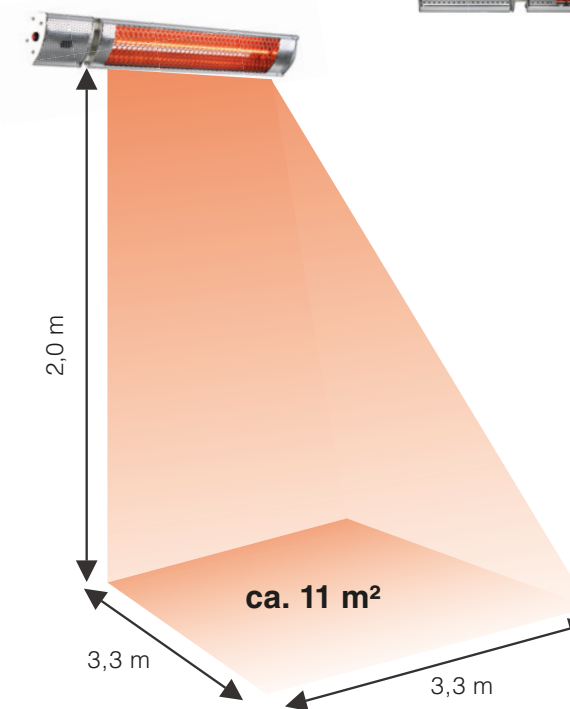

Wärmebereich