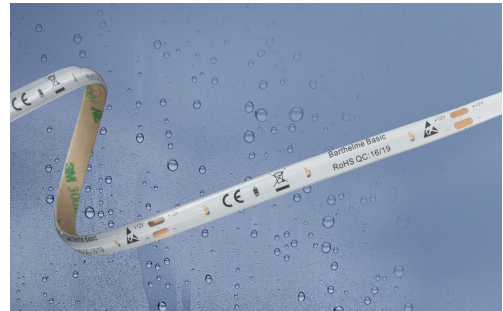

LED STRIP BASIC 30 IP54

- Flexibler, selbstklebender LED-Streifen mit Schutz vor Spritzwasser und Taufeuchte
- Ideal für Anwendungen im Innenbereich und im vor Witterung geschützten Außenbereich
- Hohe Lichtqualität und naturgetreue Darstellung von Farben durch einen hohen Farbwiedergabeindex > 90 (CRI>90)
- Geeignet für Anwendungen mit mittlerem Helligkeitsbedarf
- Die geringe Breite des Streifens von nur 8mm ermöglicht die problemlose Verklebung in handelsüblichen Aluminium Profilen, welche für eine ausreichende Kühlung sorgen.
- Montage durch selbstklebendes 3M Klebeband

LICHTTECHNISCHE DATEN

	51540428	51540433	51540434
Typ. Farbtemperatur ±15%	2700 K	3000 K	4000 K
Lichtfarbe	warmweiß	weiß	kaltweiß
Typ. Lichtstrom je Meter	160 lm/m		173 lm/m
Effizienz	65 lm/W		72 lm/W
Energieeffizienzklasse	A		
Typ. Farbwiedergabeindex	90		
LED Abstrahlwinkel	120 °		
Lebensdauer L70	30000 h		

ELEKTRISCHE DATEN

	51540428	51540433	51540434
Betriebsspannung	12 V DC		
Typ. Betriebsstrom	1000 mA		
Typ. Leistung	12 W		
Typ. Leistung je Meter	2,4 W/m		

MECHANISCHE DATEN

	51540428	51540433	51540434
Länge Streifen	5000 mm		
Breite Streifen	8 mm		
Höhe Streifen	2 mm		
Anzahl LED pro Cut	3		
Anzahl Cuts	50		
Länge pro Cut	100 mm		
Schutzart	IP 54		

SONSTIGE DATEN

	51540428	51540433	51540434
Max. betriebsbare Länge ¹	5000 mm		

TECHNISCHE ZEICHNUNG