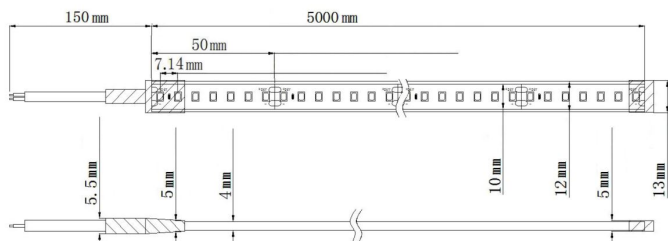

LICHTTECHNISCHE DATEN

CV	24 VDC	19,2 W/m	140 mm	PITCH 7	120°	500 cm max
----	--------	----------	--------	---------	------	------------

	51540528	51540533	51540534
Typ. Farbtemperatur ±15%	2700 K	3000 K	4000 K
Lichtfarbe	warmweiß	weiß	kaltweiß
Typ. Lichtstrom je Meter	1570 lm/m	1630 lm/m	1710 lm/m
Effizienz	82 lm/W	85 lm/W	89 lm/W
Energieeffizienzklasse	A+		
Typ. Farbwiedergabeindex	90		
LED Abstrahlwinkel	120 °		
Lebensdauer L70	30000 h		

ELEKTRISCHE DATEN

	51540528	51540533	51540534
Betriebsspannung	24 V DC		
Typ. Betriebsstrom	4 A		
Typ. Leistung	96 W		
Typ. Leistung je Meter	19,2 W/m		

MECHANISCHE DATEN

	51540528	51540533	51540534
Länge Streifen	5000 mm		
Breite Streifen	12 mm		
Höhe Streifen	4 mm		
Anzahl LED pro Cut	7		
Anzahl Cuts	100		
Länge pro Cut	50 mm		
Schutzart	IP 67		

SONSTIGE DATEN

	51540528	51540533	51540534
Max. betreibbare Länge ¹	5000 mm		

TECHNISCHE ZEICHNUNG

ZUBEHÖR

51540501	
Beschreibung	Montageset BASIC TOP VIEW 4 mm, 10 Silikonhalter, 20 Schrauben, 5 Einspeisekappen, 5 Endkappen
Bemerkungen	Schrauben 1,7 x 8 mm