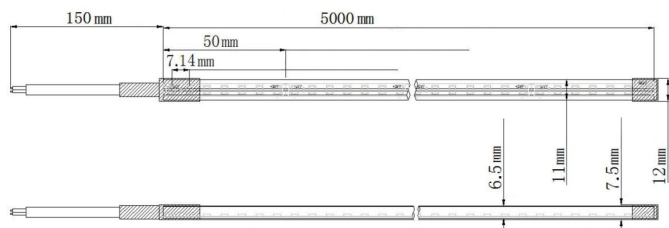

TECHNISCHE ZEICHNUNG

ZUBEHÖR

51540601	
Beschreibung	Montageset BASIC SIDE VIEW 11 mm, 20 Halteklammern/Schrauben, 5 Einspeisekappen, 5 Endkappen
Länge	20 mm
Breite	7,5 mm
Höhe	11,1 mm
Bemerkungen	Halteklammern aus Edelstahl Schrauben 3 x 8 mm