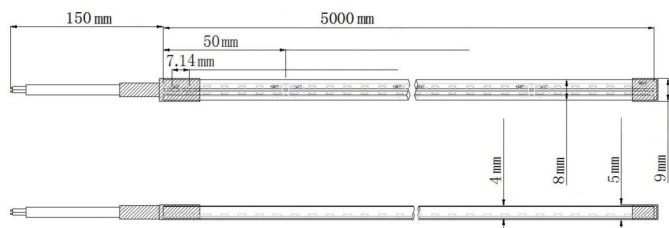

LICHTTECHNISCHE DATEN

CV	24 VDC	9,6 W/m	140 mm	PITCH 7	120°	500 cm max
----	--------	---------	--------	---------	------	------------

	51540728	51540733	51540734
Typ. Farbtemperatur ±15%	2700 K	3000 K	4000 K
Lichtfarbe	warmweiß	weiß	kaltweiß
Typ. Lichtstrom je Meter	190 lm/m	210 lm/m	240 lm/m
Effizienz	20 lm/W	22 lm/W	25 lm/W
Energieeffizienzklasse	C		B
Typ. Farbwiedergabeindex	90		
LED Abstrahlwinkel	120°		
Lebensdauer L70	30000 h		

ELEKTRISCHE DATEN

	51540728	51540733	51540734
Betriebsspannung	24 V DC		
Typ. Betriebsstrom	2 A		
Typ. Leistung	48 W		
Typ. Leistung je Meter	9,6 W/m		

MECHANISCHE DATEN

	51540728	51540733	51540734
Länge Streifen	5000 mm		
Breite Streifen	8 mm		
Höhe Streifen	4 mm		
Anzahl LED pro Cut	7		
Anzahl Cuts	100		
Länge pro Cut	50 mm		
Schutzart	IP 66		

SONSTIGE DATEN

	51540728	51540733	51540734
Max. betreibbare Länge ¹	5000 mm		

TECHNISCHE ZEICHNUNG

ZUBEHÖR

51540701	
Beschreibung	Montageset BASIC SIDE VIEW 8 mm, 20 Halteklammern/Schrauben, 5 Einspeisekappen, 5 Endkappen
Länge	26,5 mm
Breite	5 mm
Höhe	10,5 mm
Bemerkungen	Halteklammern aus Edelstahl Schrauben 3 x 8 mm