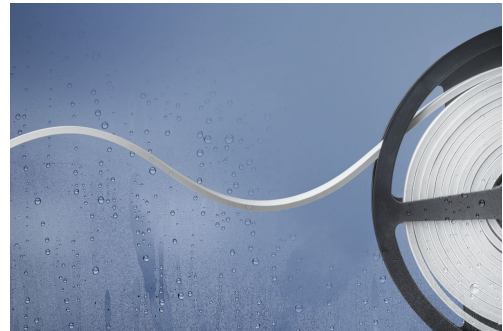

LED STRIP BASIC SIDE VIEW 8 mm 140 IP66

- Flexibler LED-Streifen mit Schutz vor Wasser und Taufeuchte
- Ideal für Anwendungen im Innen- und Außenbereich (kein dauerhaftes Untertauchen)
- Hohe Lichtqualität und naturgetreue Darstellung von Farben durch einen hohen Farbwiedergabeindex > 90 (CRI>90)

LICHTTECHNISCHE DATEN

CV	24 VDC	9,6 W/m	140 mm	PITCH 7	120°	500 cm max
----	--------	---------	--------	---------	------	------------

	51540728	51540733	51540734
Typ. Farbtemperatur ±15%	2700 K	3000 K	4000 K
Lichtfarbe	warmweiß	weiß	kaltweiß
Typ. Lichtstrom je Meter	190 lm/m	210 lm/m	240 lm/m
Effizienz	20 lm/W	22 lm/W	25 lm/W
Energieeffizienzklasse	C		B
Typ. Farbwiedergabeindex	90		
LED Abstrahlwinkel	120°		
Lebensdauer L70	30000 h		

ELEKTRISCHE DATEN

	51540728	51540733	51540734
Betriebsspannung	24 V DC		
Typ. Betriebsstrom	2 A		
Typ. Leistung	48 W		
Typ. Leistung je Meter	9,6 W/m		

MECHANISCHE DATEN

	51540728	51540733	51540734
Länge Streifen	5000 mm		
Breite Streifen	8 mm		
Höhe Streifen	4 mm		
Anzahl LED pro Cut	7		
Anzahl Cuts	100		
Länge pro Cut	50 mm		
Schutzart	IP 66		

SONSTIGE DATEN

	51540728	51540733	51540734
Max. betreibbare Länge ¹	5000 mm		

TECHNISCHE ZEICHNUNG

ZUBEHÖR

51540701	
Beschreibung	Montageset BASIC SIDE VIEW 8 mm, 20 Halteklammern/Schrauben, 5 Einspeisekappen, 5 Endkappen
Länge	26,5 mm
Breite	5 mm
Höhe	10,5 mm
Bemerkungen	Halteklammern aus Edelstahl Schrauben 3 x 8 mm