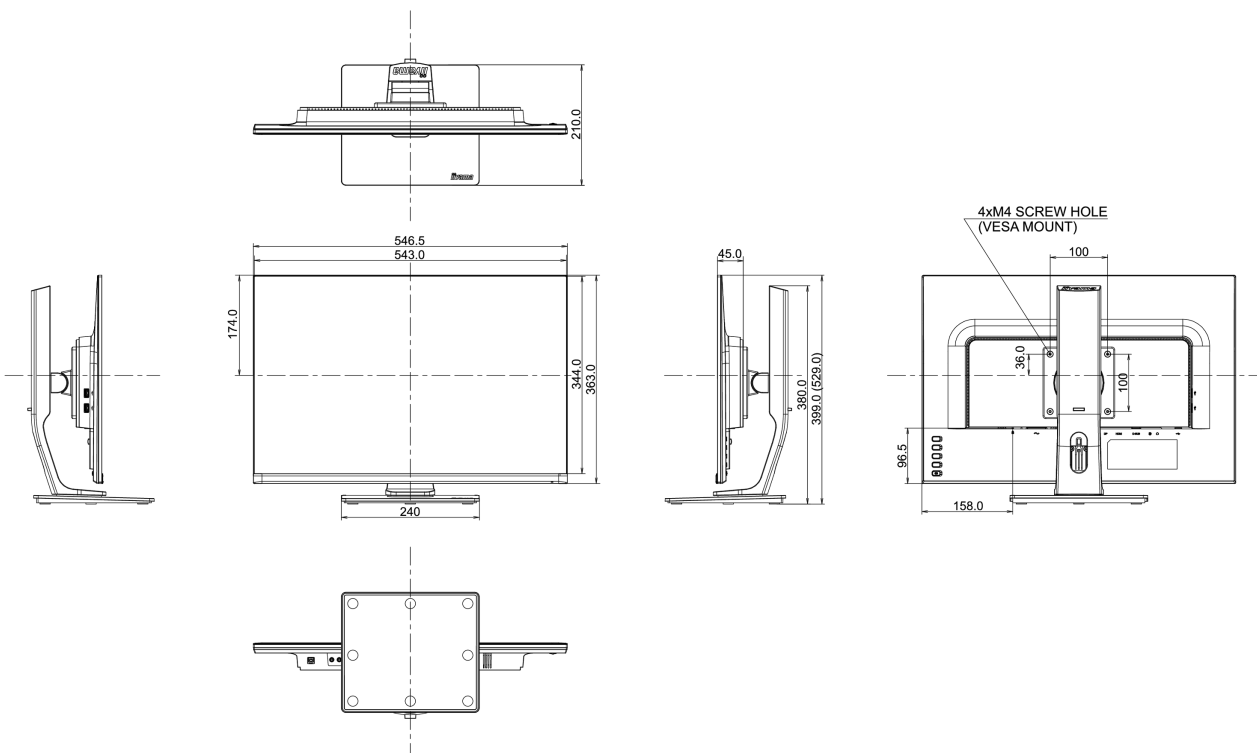

05 ENTHALTENES ZUBEHÖR

Kabel	Netz (1.8m), USB (1.8m), DP (1.8m)
Sonstige	Leitfaden zur Inbetriebnahme, Sicherheits-Hinweise

06 STROMVERWALTUNG

Netzteil	intern
Stromversorgung	AC 100 - 240V, 50/60Hz
Leistungsaufnahme	28W typisch, 0.5W Standby, 0.5W ausgeschaltet

07 LEISTUNG

Vorschriften	TCO, CE, TÜV-Bauart, Energy Star , CU
Energieeffizienzklasse	A
Sonstiges	REACH SVHC über 0,1% Blei enthalten

08 ABMESSUNGEN / GEWICHT

Produkt Abmessungen B x H x T	546.5 x 399 (529) x 210mm
Gewicht (ohne Verpackung)	5.2kg
EAN code	4948570116737

XUB2595WSU

09 EU-ENERGIEEFFIZIENZ-LABEL

Lieferanten	iiyama
Model	ProLite XUB2595WSU-B1