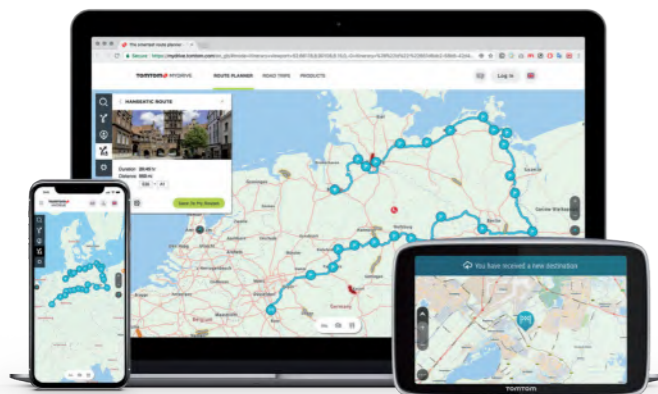

**Verbindungsstraßen:** AL, BA, BY, MD, MK

Die **Weltkarten** umfassen auch Afrika, Lateinamerika, Australien, Neuseeland, Südostasien, Nordamerika, Kanada und Mexiko.

Sie können diese Karten installieren, indem Sie eine Wi-Fi®-Netzwerkverbindung herstellen und sie auf Ihr Gerät herunterladen. Kein Computer erforderlich. Gehen Sie auf Ihrem Gerät einfach zu den „Einstellungen“, stellen Sie eine Wi-Fi®-Netzwerkverbindung her und tippen Sie dann auf „Karten“. Sie erhalten während der gesamten Lebensdauer Ihres Geräts kostenlose Karten-Updates für all Ihre Karten.

20180767 Salesheet Go Premium DE

**THE ART OF NAVIGATION**

Auf dem Weg von A nach B ist man somit immer auf der schönsten, besten Route unterwegs. Dank zuverlässiger Straßen- und Verkehrsinformationen in Kombination mit dem vollständig integrierten System des GO Premium gelangen Sie schneller ans Ziel und entdecken noch dazu spannende neue Routen.

**IHR ABENTEUER BEGINNT MIT TOMTOM ROAD TRIPS**

Die Freude am Reisen genießen. Inspirieren und sich inspirieren lassen. Dank TomTom Road Trips und TomTom MyDrive in Kombination mit eingebautem Wi-Fi\* können Sie Routen entdecken und planen sowie unterwegs Sehenswürdigkeiten und Aussichtspunkte finden.

Beginnen Sie Ihr Abenteuer auf [roadtrips.tomtom.com](http://roadtrips.tomtom.com)

**PERSONALISIEREN SIE IHRE ROUTE MIT TOMTOM MYDRIVE**

Verwenden Sie die TomTom MyDrive-Webseite und -App, um Ihre perfekte Fahrt zu planen und zu bearbeiten. Finden und buchen Sie mithilfe von TripAdvisor-Bewertungen die besten Restaurants und Hotels und fügen Sie sie Ihrer Route hinzu. Synchronisieren Sie sie über Wi-Fi\* mit Ihrem Gerät und fahren Sie dann einfach los.