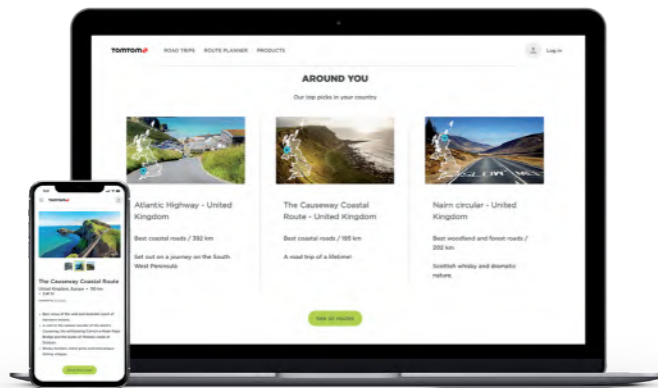

20180767 Salesheet Go Premium DE

**THE ART OF NAVIGATION**

Auf dem Weg von A nach B ist man somit immer auf der schönsten, besten Route unterwegs. Dank zuverlässiger Straßen- und Verkehrsinformationen in Kombination mit dem vollständig integrierten System des GO Premium gelangen Sie schneller ans Ziel und entdecken noch dazu spannende neue Routen.

**IHR ABENTEUER BEGINNT MIT TOMTOM ROAD TRIPS**

Die Freude am Reisen genießen. Inspirieren und sich inspirieren lassen. Dank TomTom Road Trips und TomTom MyDrive in Kombination mit eingebautem Wi-Fi\* können Sie Routen entdecken und planen sowie unterwegs Sehenswürdigkeiten und Aussichtspunkte finden.