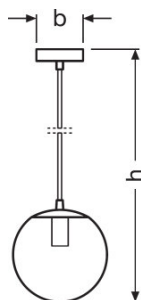

TECHNISCHE DATEN

Elektrische Daten

Betriebsart	Netzspannung
Nennspannung	220...240 V
Netzfrequenz	50/60 Hz

Abmessungen & Gewicht

Breite	100,0 mm
Durchmesser	200,0 mm
Höhe	1460 mm
Produktgewicht	800,00 g

Farben & Materialien