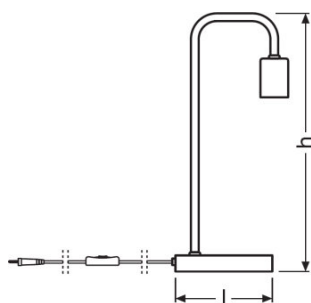

TECHNISCHE DATEN

Elektrische Daten

Betriebsart	Netzspannung
Nennspannung	220...240 V
Netzfrequenz	50/60 Hz

Abmessungen & Gewicht

Länge	150,0 mm
Höhe	375,0 mm
Produktgewicht	950,00 g

Farben & Materialien

Gehäusematerial	Glas
Material Abdeckung	Glas