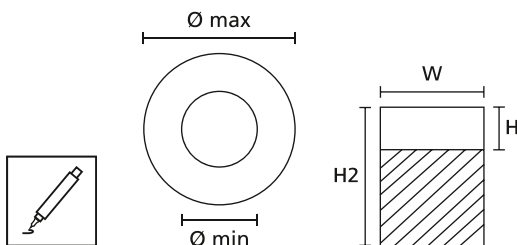

Anwendungsvideo:
RiteOn

TYP	Bezeichnung	Bündel Ø min.	Bündel Ø max.	Breite (W)	Höhe (H)	Höhe (H2)	Inhalt	Farbe	Art.-Nr.
RO201-1401-WH	Befüllter Dispenser	4,0	8,1	12,7	12,7	38,1	200 Stk.	Weiß (WH), Transparent (CL)	550-14011
RO202-1401-WH		6,1	12,1	19,1	12,7	50,8	150 Stk.	Weiß (WH), Transparent (CL)	550-14012
RO203-1401-WH		9,1	18,2	19,1	25,4	76,2	100 Stk.	Weiß (WH), Transparent (CL)	550-14013
RO201REF-1401-WH	Nachfüllpackung	4,0	8,1	12,7	12,7	38,1	200 Stk.	Weiß (WH), Transparent (CL)	550-14014
RO202REF-1401-WH		6,1	12,1	19,1	12,7	50,8	150 Stk.	Weiß (WH), Transparent (CL)	550-11401
RO203REF-1401-WH		9,1	18,2	19,1	25,4	76,2	100 Stk.	Weiß (WH), Transparent (CL)	550-71401
SPRO200-1401-WH	RiteOn Starter Pack	6,1	12,1	19,1	12,7	50,8	150 Stk.	Weiß (WH), Transparent (CL)	550-14010