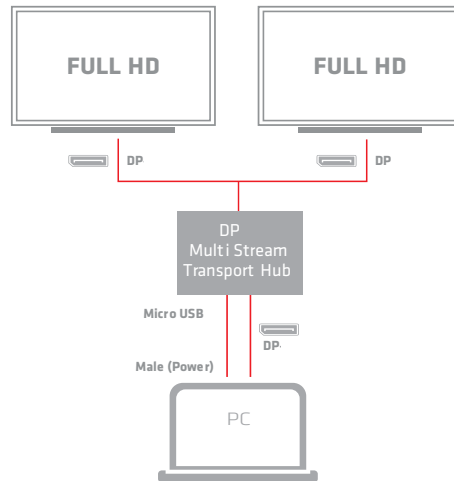

Multi Stream Transport (MST) Hub DisplayPort™ 1.2 Dual Monitor Stromversorgung über USB

Produktname

Multi Stream Transport (MST) Hub
DisplayPort™ 1.2 Dual Monitor,
Stromversorgung über USB

Produktserie

Video Splitter

Artikel Code

CSV-6200

EAN Code

8719214470906

UPC Code

841615101092

Beschreibung:

Die Club3D SenseVision MST Hubs nutzen Multi Stream Transport, eine einzigartige DisplayPort™ 1.2 Funktion, mit der mehrere unabhängige, unkomprimierte Anzeige- und Audioströme über ein einziges Kabel transportiert werden können, um geschützte Inhalte und leistungsstarke Anwendungen wie 3D-Spiele zu unterstützen. Dies ermöglicht die Verwendung mehrerer Monitore, die über die MST-Hub-Konfiguration verbunden sind. Die Club3D MST Hubs können diese Videostreams an die angeschlossenen Bildschirme verteilen. Die Club3D MST-Hubs erhöhen nicht die Bandbreite des DisplayPort™ 1.2-Ausgangs des Quellsystems, sondern ermöglichen eine optimale Nutzung. Der CSV-6200 ist Plug & Play und benötigt keine Treiberinstallation.

Hinweis: Bei Verwendung einer DisplayPort™ 1.1-Grafikkarte fungiert der MST-Hub als Splitter und spiegelt automatisch Ihre Video Quelle über alle Anzeigen hinweg.

Features:

- Kompatibel mit: DisplayPort™ v1.2a, DisplayPort™ v1.1a, VESA DDM Standard, HDCP V2.0, DisplayId und EDID V1.4
- Unterstützt die Haupt verbindungsraten von 5,4 Gbps (HBR2), 2,7 Gbps (HBR) und 1,62 Gbps (RBR) aus der Quelle
- Eingang Pixeldatentiefe 6/8/10/12 Bits und unterstützt Ausgabe Pixel-Format RGB444
- Unterstützt Advanced Wide Eye™ SerDes-Technologie ermöglicht hohe Jitter-Leistung
- Unterstützt AMD Eyefinity™
- Kompatibel mit Microsoft Surface Pro und Intel NUC Plattformen
- Arbeitet mit AMD-, Nvidia- und Intel-Grafiklösungen