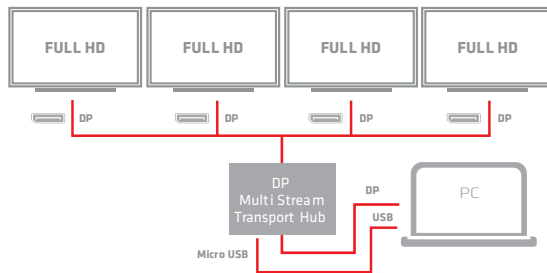

Multi-Stream-Transport (MST) -Hub DisplayPort™ 1.2 Quad-Monitor Stromversorgung über USB

Use up to
4x Full HD Monitors
from a single DisplayPort™ 1.2 output

Produktname

Multi-Stream-Transport (MST) -Hub DisplayPort™ 1.2
Quad-Monitor, Stromversorgung über USB

Beschreibung:

Die Club3D SenseVision MST Hubs nutzen Multi Stream Transport, eine einzigartige DisplayPort™ 1.2 Funktion, mit der mehrere unabhängige, unkomprimierte Anzeige- und Audioströme über ein einziges Kabel transportiert werden können, um geschützte Inhalte und leistungsstarke Anwendungen wie 3D-Spiele zu unterstützen. Dies ermöglicht die Verwendung mehrerer Monitore, die über die MST Hub-Konfiguration verbunden sind. Die Club3D MST Hubs können diese Videostreams an die angeschlossenen Bildschirme verteilen.

Die Club3D MST-Hubs erhöhen nicht die Bandbreite der DisplayPort™ 1.2 Ausgänge, sondern ermöglichen eine optimale Nutzung. Der CSV-6400 ist Plug & Play und benötigt keine Treiberinstallation.

Hinweis: Bei Verwendung einer DisplayPort™ 1.1-Grafikkarte fungiert der MST-Hub als Splitter und spiegelt automatisch Ihre Video Quelle über alle Anzeigen hinweg. Auflösungsbeschränkungen gelten.

In der Verpackung:

- Multi-Stream-Transport (MST) -Hub DisplayPort™ 1.2 Quad-Monitor, Stromversorgung über USB
- USB auf Micro USB Kabel für Strom
- Schnellinstallationsanleitung

Eingang:

- DisplayPort™ Stecker
- Micro USB Buchse für Strom