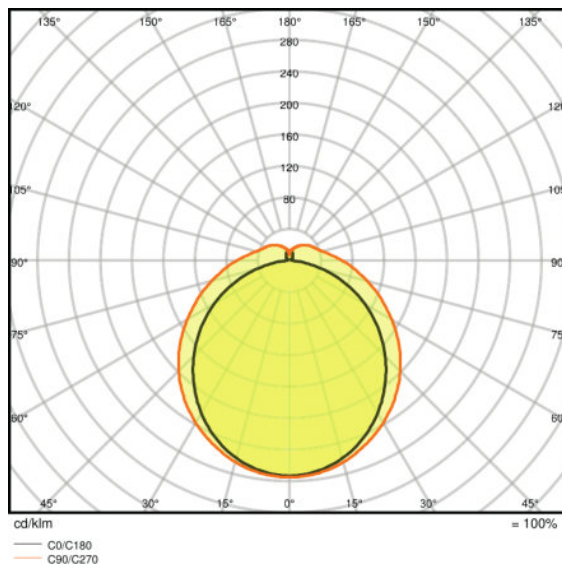

Lichtverteilung

LVK Kegel

LVK Polar

TECHNISCHE AUSSTATTUNG

- Klammern aus Edelstahl und Sicherheitsschrauben enthalten
- Montagezubehör enthalten (Abhängungs-Kit, Diebstahlschutz-Kit)

VERPACKUNGSINFORMATIONEN

Produkt-Code	Verpackungseinheit (Stück pro Einheit)	Abmessungen (Länge x Breite x Höhe)	Gewicht brutto	Volumen
4058075062108	Faltschachtel 1	72 mm x 1319 mm x 90 mm	1310,00 g	8.55 dm³
4058075062115	Versandschachtel 6	1340 mm x 200 mm x 240 mm	8380,00 g	64.32 dm³

Die genannten Produktnummern beschreiben die kleinste bestellbare Mengeneinheit. Eine Versandeinheit kann mehrere Einzelprodukte beinhalten. Als Bestellmenge verwenden Sie bitte das Ein- oder Mehrfache einer Versandeinheit.

REFERENZEN / VERWEISE

Zur Garantie siehe
▶ www.ledvance.de/garantie

HAFTUNGSAUSSCHLUSS