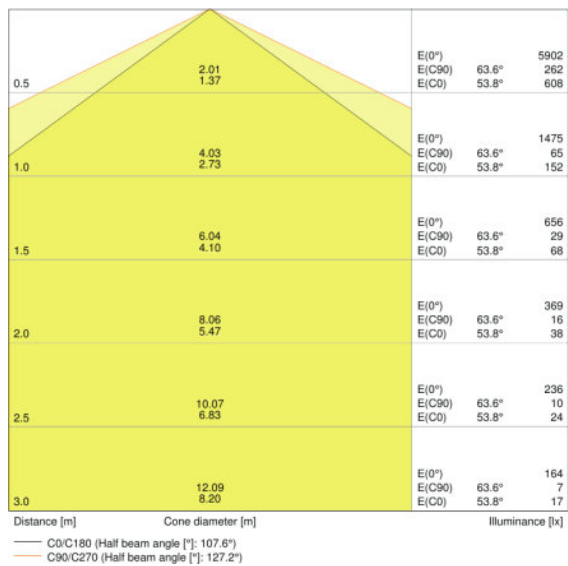

Lichtverteilung

LVK Kegel

LVK Polar

TECHNISCHE AUSSTATTUNG

- Klammern aus Edelstahl und Sicherheitsschrauben enthalten
- Montagezubehör enthalten (Abhängungs-Kit, Diebstahlschutz-Kit)

VERPACKUNGSINFORMATIONEN

Produkt-Code	Verpackungseinheit (Stück pro Einheit)	Abmessungen (Länge x Breite x Höhe)	Gewicht brutto	Volumen
4058075062108	Faltschachtel 1	72 mm x 1319 mm x 90 mm	1310,00 g	8.55 dm³
4058075062115	Versandschachtel 6	1340 mm x 200 mm x 240 mm	8380,00 g	64.32 dm³

Die genannten Produktnummern beschreiben die kleinste bestellbare Mengeneinheit. Eine Versandeinheit kann mehrere Einzelprodukte beinhalten. Als Bestellmenge verwenden Sie bitte das Ein- oder Mehrfache einer Versandeinheit.

REFERENZEN / VERWEISE

Zur Garantie siehe
▶ www.ledvance.de/garantie

HAFTUNGSAUSSCHLUSS