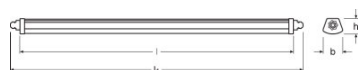

Lichttechnische Daten

<b>Ausstrahlungswinkel</b>	120 °
----------------------------	-------

Abmessungen & Gewicht

<b>Länge</b>	1290 mm
<b>Breite</b>	86,0 mm
<b>Höhe</b>	68,0 mm
<b>Produktgewicht</b>	1160,00 g