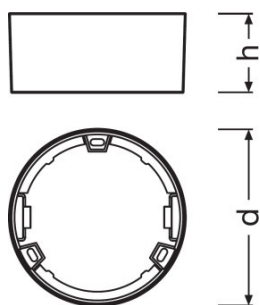

PRODUKTDATENBLATT

DL SLIM FRAME DN 105 WT

DOWNLIGHT SLIM ROUND FRAME | Aufbaurahmen, rund

ANWENDUNGSGEBIETE

- Allgemeinbeleuchtung
- Öffentlicher Raum
- Treppenhäuser
- Flure
- Eingangsbereiche
- Shops

PRODUKTVORTEILE

- Seitlicher Kabeleinlass für elektrischen Anschluss bei flachem Profil
- Einfache Montage dank mitgelieferter Bohrschablone

PRODUKTEIGENSCHAFTEN

- Geringe Montagetiefe
- Robustes Gehäuse aus Polycarbonat
- Montagezubehör enthalten

TECHNISCHE DATEN

Abmessungen & Gewicht

Durchmesser	121,0 mm
Höhe	54,0 mm
Produktgewicht	36,00 g

Farben & Materialien

Produktfarbe	Weiß
---------------------	------

Zusätzliche Produktdaten

Montageort	Decke / Wand
-------------------	--------------

VERPACKUNGSMITTEL

Produkt-Code	Verpackungseinheit (Stück pro Einheit)	Abmessungen (Länge x Breite x Höhe)	Gewicht brutto	Volumen
4058075079151	Faltschachtel 1	60 mm x 130 mm x 130 mm	84,00 g	1.01 dm ³
4058075079168	Versandschachtel 6	380 mm x 140 mm x 150 mm	624,00 g	7.98 dm ³