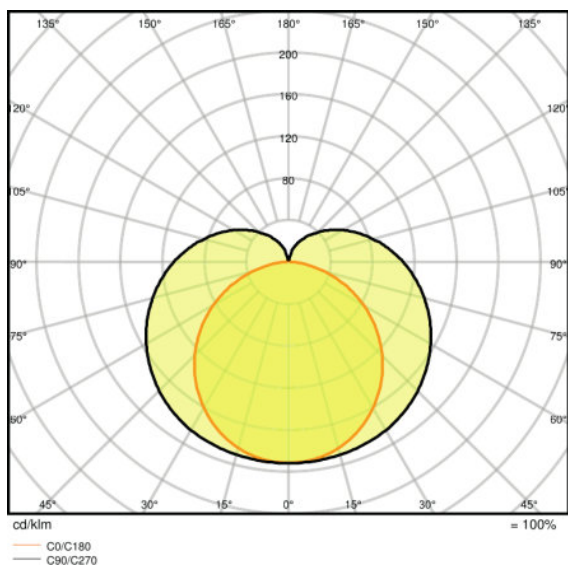

Zertifikate & Standards

Schutzklasse IK (Stoßfestigkeitsgrad)	IK03
Glühdrahtprüfung nach IEC 695-2-1	850 °C
Photobio. Risikogruppe gemäß EN62778	RG 0
Schutzklasse	I
Schutzart	IP20
Normen	CECBTÜV SÜDEACRoHS

Lichtverteilung

LVK Polar

TECHNISCHE AUSSTATTUNG

- Erforderliches Zubehör enthalten

VERPACKUNGSMITTEL

Produkt-Code	Verpackungseinheit (Stück pro Einheit)	Abmessungen (Länge x Breite x Höhe)	Gewicht brutto	Volumen
4058075106291	Faltschachtel 1	780 mm x 40 mm x 30 mm	364,00 g	0.94 dm³
4058075106307	Versandschachtel 25	818 mm x 233 mm x 180 mm	8290,00 g	34.31 dm³