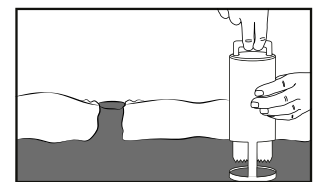

Art.-Nr.: 70072

Wühlmaus-Falle

Wiederverwendbar

Eine Wühlmaus wühlt sich, wie ihr Name schon vermuten lässt, durch das Erdreich und zerstört Wurzeln von Pflanzen und Gemüse. Sie wühlt sich durch die Gänge im Erdreich auf der Suche nach Nahrung und genau dort müssen Sie die Wühlmausfalle von Gardigo einsetzen.

Ohne große Kraftanstrengung und in Sekunden kann die Falle gespannt werden. Läuft die Wühlmaus gegen den Pin der Falle, schnappt diese zu und die Wühlmaus ist tot. Die Falle ist so

konstruiert, dass die Wühlmaus aus beiden Richtungen gefangen werden kann. Dass sie zugeschnappt hat, erkennen Sie an der Position des Hebels, ohne die Falle kontrollieren zu müssen.

Zusätzliches Informationsangebot

- **Produktmaße:** 6 x 18 x 6 cm (B x H x T)
- **Verpackungsmaße:** 7 x 19 x 7 cm (B x H x T)
- **Anleitungen in den Sprachen:** DE, GB, FR, ES, IT, NL
- **Produktbilder, Szenebilder**