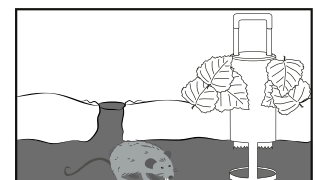

Art.-Nr.: 70072

Wühlmaus-Falle

Wiederverwendbar

Eine Wühlmaus wühlt sich, wie ihr Name schon vermuten lässt, durch das Erdreich und zerstört Wurzeln von Pflanzen und Gemüse. Sie wühlt sich durch die Gänge im Erdreich auf der Suche nach Nahrung und genau dort müssen Sie die Wühlmausfalle von Gardigo einsetzen.

Ohne große Kraftanstrengung und in Sekunden kann die Falle gespannt werden. Läuft die Wühlmaus gegen den Pin der Falle, schnappt diese zu und die Wühlmaus ist tot. Die Falle ist so

konstruiert, dass die Wühlmaus aus beiden Richtungen gefangen werden kann. Dass sie zugeschnappt hat, erkennen Sie an der Position des Hebels, ohne die Falle kontrollieren zu müssen.

Zusätzliches Informationsangebot

- **Produktmaße:** 6 x 18 x 6 cm (B x H x T)
- **Verpackungsmaße:** 7 x 19 x 7 cm (B x H x T)
- **Anleitungen in den Sprachen:** DE, GB, FR, ES, IT, NL
- **Produktbilder, Szenebilder**