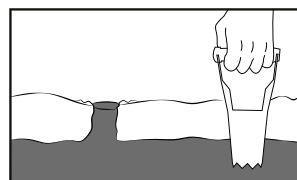

Art.-Nr.: 70072

Wühlmaus-Falle

Wiederverwendbar

Eine Wühlmaus wühlt sich, wie ihr Name schon vermuten lässt, durch das Erdreich und zerstört Wurzeln von Pflanzen und Gemüse. Sie wühlt sich durch die Gänge im Erdreich auf der Suche nach Nahrung und genau dort müssen Sie die Wühlmausfalle von Gardigo einsetzen.

Ohne große Kraftanstrengung und in Sekunden kann die Falle gespannt werden. Läuft die Wühlmaus gegen den Pin der Falle, schnappt diese zu und die Wühlmaus ist tot. Die Falle ist so

konstruiert, dass die Wühlmaus aus beiden Richtungen gefangen werden kann. Dass sie zugeschnappt hat, erkennen Sie an der Position des Hebels, ohne die Falle kontrollieren zu müssen.

Zusätzliches Informationsangebot

- **Produktmaße:** 6 x 18 x 6 cm (B x H x T)
- **Verpackungsmaße:** 7 x 19 x 7 cm (B x H x T)
- **Anleitungen in den Sprachen:** DE, GB, FR, ES, IT, NL
- **Produktbilder, Szenebilder**