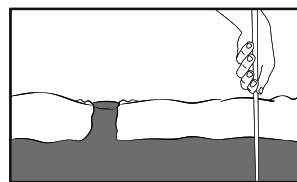

Art.-Nr.: 70072

Wühlmaus-Falle

Wiederverwendbar

Eine Wühlmaus wühlt sich, wie ihr Name schon vermuten lässt, durch das Erdreich und zerstört Wurzeln von Pflanzen und Gemüse. Sie wühlt sich durch die Gänge im Erdreich auf der Suche nach Nahrung und genau dort müssen Sie die Wühlmausfalle von Gardigo einsetzen.

Ohne große Kraftanstrengung und in Sekunden kann die Falle gespannt werden. Läuft die Wühlmaus gegen den Pin der Falle, schnappt diese zu und die Wühlmaus ist tot. Die Falle ist so

konstruiert, dass die Wühlmaus aus beiden Richtungen gefangen werden kann. Dass sie zugeschnappt hat, erkennen Sie an der Position des Hebels, ohne die Falle kontrollieren zu müssen.

Zusätzliches Informationsangebot

- **Produktmaße:** 6 x 18 x 6 cm (B x H x T)
- **Verpackungsmaße:** 7 x 19 x 7 cm (B x H x T)
- **Anleitungen in den Sprachen:** DE, GB, FR, ES, IT, NL
- **Produktbilder, Szenebilder**