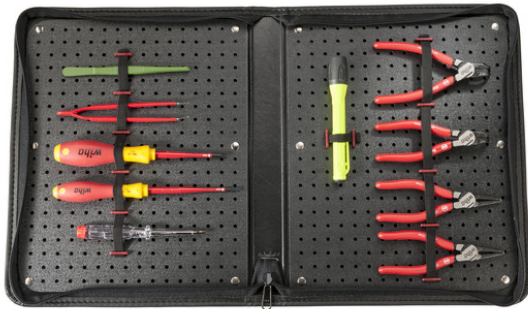

BASIC Portfolio Case

Reißverschlussmappe mit Lochtafeln für individuelle Ordnung!

Bezeichnung	BASIC Portfolio Case
Artikelnummer	5650020061
GTIN / EAN	4006793078314
Zolltarifnummer	42029219
Ursprungsland	RO
Ausstattung	- Reißverschlussmappe mit 2 Lochtafeln - 1 Klarsichtfach für Visitenkarte außen auf der Mappe - 1 m Gummiband - 20 Bandklammern - Montagehilfe
Innenmaße (BxTxH)	250 mm x 30 mm x 320 mm
Außenmaße (BxTxH)	280 mm x 50 mm x 340 mm
Volumen	3 Liter
Gewicht	1200 g
Material Koffer	- Industrieleder
Farbe Koffer	schwarz
Schlossart	Reißverschluss
Ordnungssysteme	Schlaufen
Verpackungsmaße (BxTxH)	470 mm x 260 mm x 390 mm
Gewicht inkl. Verpackung	6,5 kg
Palettenmaße	1200 mm x 800 mm x 1240 mm
Gewicht inkl. Palette	150 kg
Menge Europalette	100