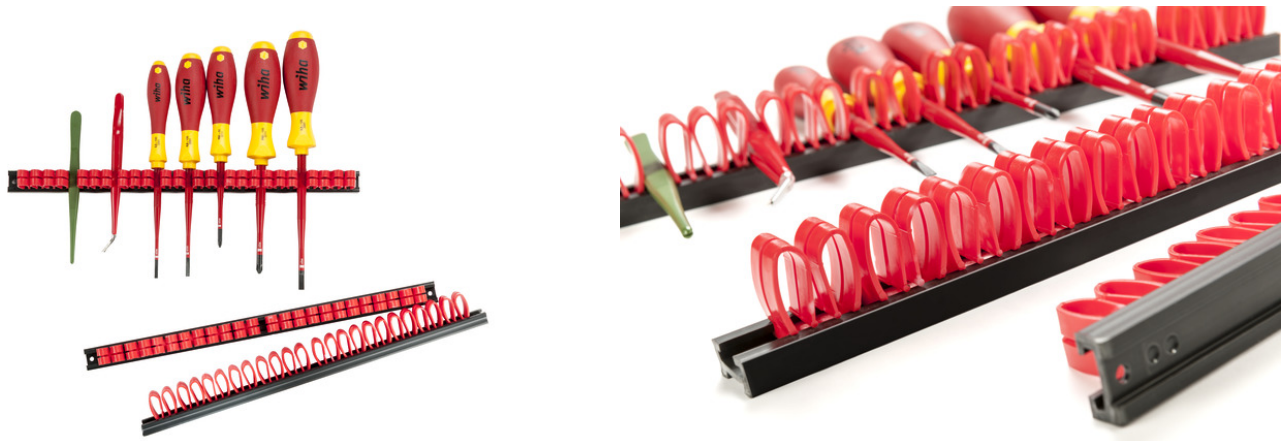

BASIC Klammerleisten-Set

BASIC Klammer-Leisten-Set.

Bezeichnung	BASIC Klammerleisten-Set
Artikelnummer	802000981
GTIN / EAN	4006793802889
Zolltarifnummer	39269097
Ursprungsland	DE
Ausstattung	- 3 Leisten mit je 12 flexiblen Doppelklammern
Lieferumfang	- 3 Leisten mit je 12 flexiblen Doppelklammern
Außenmaße (BxTxH)	330 mm x 35 mm x 20 mm
Gewicht	260 g
Material Koffer	- PVC
Farbe Koffer	rot ; schwarz
bis zu ... Werkzeuge verstaubar	12
Verpackungsmaße (BxTxH)	500 mm x 205 mm x 395 mm
Gewicht inkl. Verpackung	6,3 kg
Palettenmaße	1200 mm x 800 mm x
Menge Europalette	500