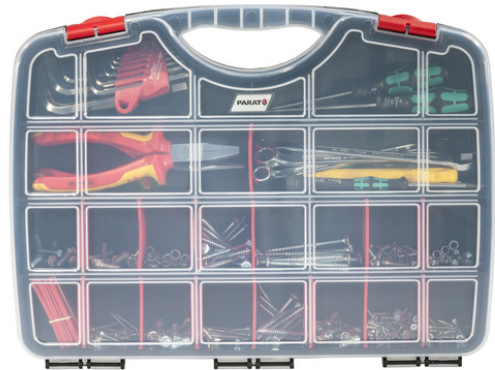

PROFI-LINE Organize S

Kleinteilemanagement auf höchstem Niveau!

Bezeichnung	PROFI-LINE Organize S
Artikelnummer	5854000391
GTIN / EAN	4006793877610
Zolltarifnummer	39269097
Ursprungsland	ES
Ausstattung	<ul style="list-style-type: none">- Für Kleinteile- 1 großer integrierter Tragegriff- 5 bis max. 26 Fächer individuell einteilbar- 2 Verschlüsse- Klarsichtdeckel- Stapelbar
Innenmaße (BxTxH)	370 mm x 55 mm x 260 mm
Außenmaße (BxTxH)	390 mm x 60 mm x 290 mm
Volumen	5 Liter
Gewicht	700 g
Material Koffer	- Polypropylen
Farbe Koffer	schwarz
Verpackungsmaße (BxTxH)	390 mm x 360 mm x 370 mm
Gewicht inkl. Verpackung	4,5 kg
Palettenmaße	1200 mm x 800 mm x 2050 mm
Gewicht inkl. Palette	200 kg
Menge Europalette	240