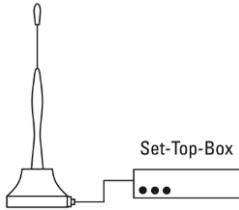

EDV Nr. 38879 | TVA 2020 | 4008928388794
 Verfügbar: ab KW 30 | VPE: 1/20

 **Indoor**

Quality 

Verpackung: Karton
 LBH cm: 34 x 12,5 x 4,5

Digital reception

Plug & Play

0-5 km

ANALOG
DIGITAL