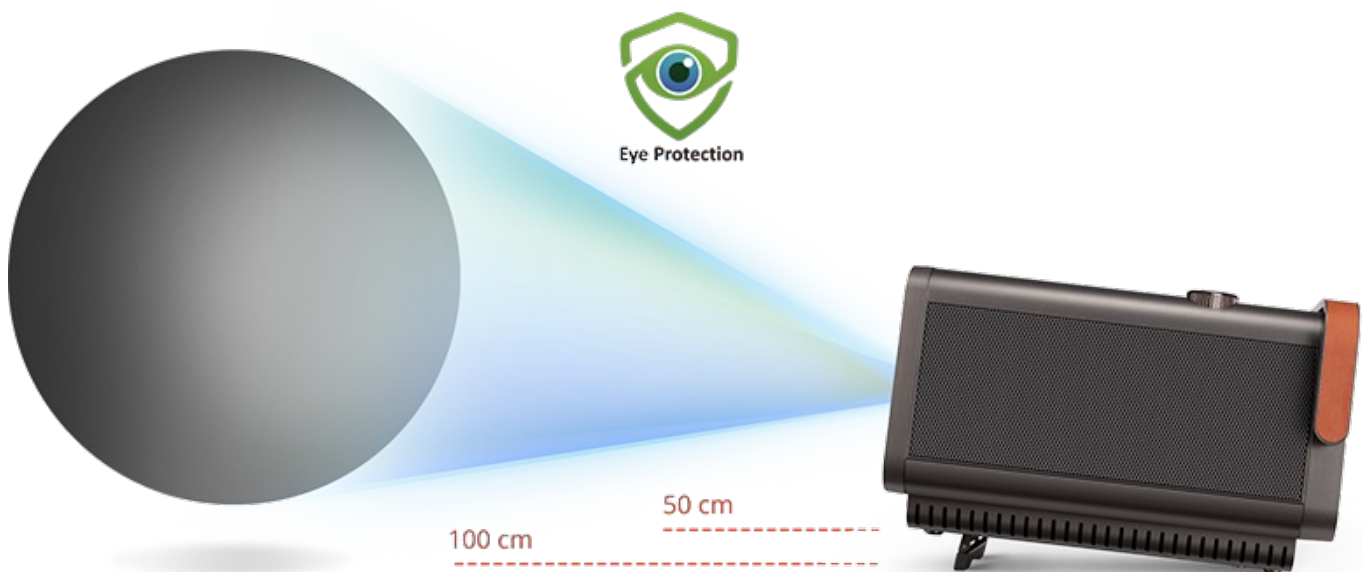

2.4G WIFI

5G WIFI

*Spiegelung unterstützt: iPhone und Android

Passt zu jedem Raum

Projizieren Sie dank des Short-Throw-Verhältnisses, 100"-Bilder aus einer Entfernung von nur 1,77 Metern. Dank dieser Funktion können Sie überall im Haus Großleinwand-Unterhaltung genießen.

Nie wieder Unschärfe

Der X10-4K verfügt über eine Frame-Interpolationstechnologie, die die Bewegungsunschärfe verringert und für die reibungslose Darstellung bewegter Bilder sorgt.

Augenschutz

Die Sicherheit und der Komfort der Benutzer genießen bei ViewSonic die höchste Priorität. Dank des integrierten Ultraschallsensors wird mit der Augenschutzfunktion * die Stromversorgung des Projektionsstrahls automatisch unterbrochen, wenn sich Objekte zu nahe an der Linse befinden.