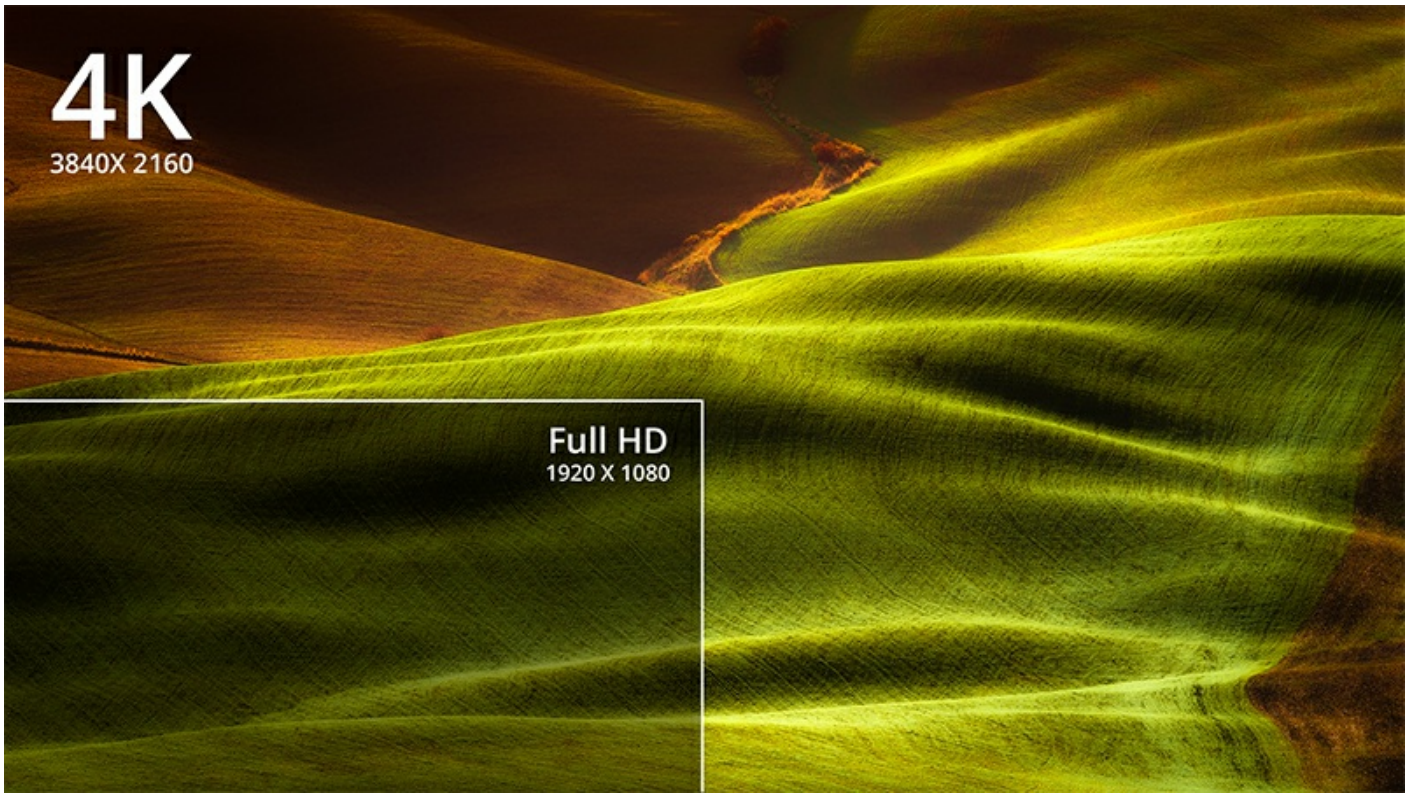

Dank der Kombination aus einer beeindruckenden Auflösung von 4K mit intelligentem Streaming und einem tragbaren Design sorgt der ViewSonic X10-4K-Beamer überall in Ihrem Zuhause für ein beeindruckendes Kinoerlebnis. Aufgrund des leichten Designs, des praktischen Tragegriffs und des Weitwinkelobjektivs kann dieser Beamer mühelos von Raum zu Raum bewegt werden – und sogar ins Freie auf Ihre Terrasse. Egal, wo Sie ihn aufstellen: Die Bilder bleiben dank der LED-Lampe mit einer Helligkeit von 2.400 Lumen, der Rec. 709-Kompatibilität sowie der gestochen scharfen Ultra-HD-Auflösung von 3840x2160 lebendig und klar. Über die integrierte WLAN-Verbindung können Sie von Ihren bevorzugten Inhaltsanbietern wie z. B. YouTube streamen. Zudem ist dank der Unterstützung für Amazon Alexa und Google Assistant eine bequeme Sprachsteuerung möglich. Der Projektor verfügt über integrierte Harman/Kardon-Bluetooth-Lautsprecher und ist für Projektionsflächen von bis zu 120" geeignet, sodass dieses kompakte 4K-Gerät ein fantastisches Heimkino-Erlebnis bietet.

Hochwertige Metalloberfläche

Stabiler Tragegriff

Smart Ledercover

Unschlagbares visuelles Erlebnis

Ultimatives Anzeigenerlebnis mit 4K-Ultra-HD

Genießen Sie die gestochen scharfen Details von echtem 4K-Ultra-HD mit der vierfachen Klarheit von Full-HD. Da 8,3 Millionen Pixel auf die Leinwand projiziert werden, können Sie alle 4K-Filme, -Spiele, -Sportübertragungen und Streaming-Inhalte in beeindruckend scharfen Details zum Leben erwecken. Zudem beträgt der Energieverbrauch des X10-4K nur 35 % eines 4K-UHD-Fernsehgeräts, sodass Sie die Umwelt schonen und Kosten sparen.

Hochmoderne LED-Lumen-Technologie

Mit 2.400 LED-Lumen* kann der X10-4K bis zu 30.000 Stunden brillante Bilder ohne Bewegungsunschärfe projizieren – eine erhebliche Steigerung im Vergleich zu einem lampenbasierten Projektor – und zudem eine Technologie, die auf Quecksilber verzichtet!