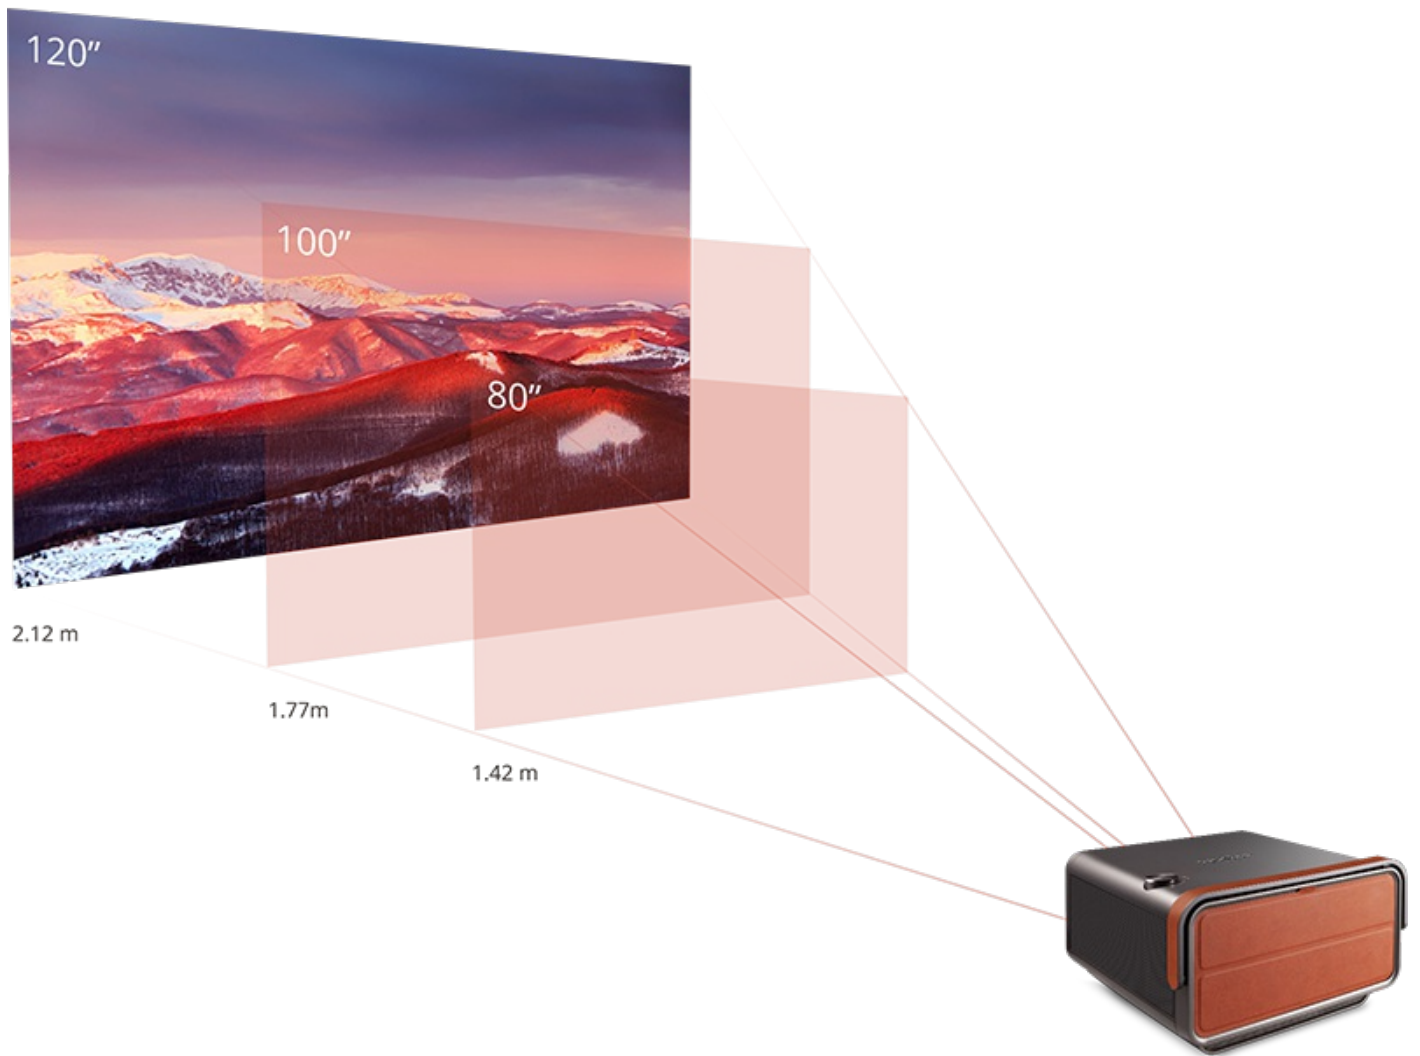

2.4G WIFI

5G WIFI

*Spiegelung unterstützt: iPhone und Android

Passt zu jedem Raum

Projizieren Sie dank des Short-Throw-Verhältnisses, 100"-Bilder aus einer Entfernung von nur 1,77 Metern. Dank dieser Funktion können Sie überall im Haus Großleinwand-Unterhaltung genießen.

Nie wieder Unschärfe

Der X10-4K verfügt über eine Frame-Interpolationstechnologie, die die Bewegungsunschärfe verringert und für die reibungslose Darstellung bewegter Bilder sorgt.

Augenschutz

Die Sicherheit und der Komfort der Benutzer genießen bei ViewSonic die höchste Priorität. Dank des integrierten Ultraschallsensors wird mit der Augenschutzfunktion * die Stromversorgung des Projektionsstrahls automatisch unterbrochen, wenn sich Objekte zu nahe an der Linse befinden.

Vereinfachen Sie die Einstellung der Projektionshöhe mit einem zweistufig einstellbaren Ständer, um einen Versatz von bis 130 % zu erzielen.

100% offset

115% offset

130% offset

Hochwertiges Glas

Für das optische System des X10-4K wird qualitativ hochwertiges Glas verwendet, das für zusätzliche Zuverlässigkeit sowie für eine optimale Lichteinwirkung mit geringer Lichtstreuung sorgt, um eine herausragende und realistische Bildqualität zu gewährleisten.