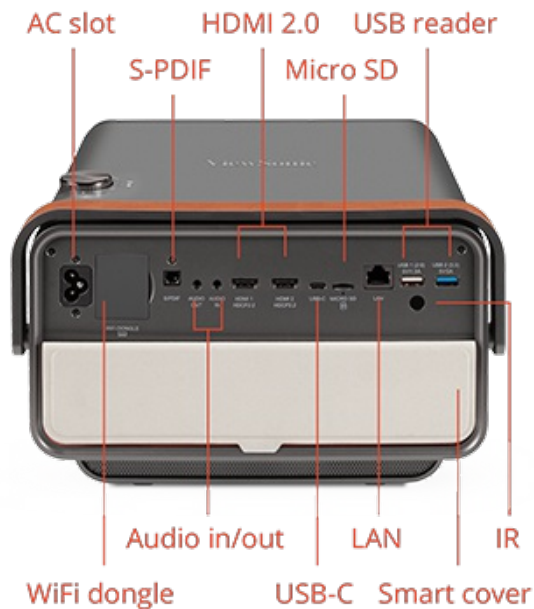

Geräuscharmer Lüfter

Dank des Triaxiallüfters und eines hochmodernen Luftstromdesigns wird die Wärme abgeführt und das Geräusch minimiert, sodass Sie ohne lästige Ablenkung Ihre Filme genießen können.

Exterior & Rear I/O Connectors

Spezifikationen

TECHNISCHE DATEN	Projektionssystem	0,47" 4K-UHD
	Native Auflösung	3840x2160
	DMD-Typ	K. A.