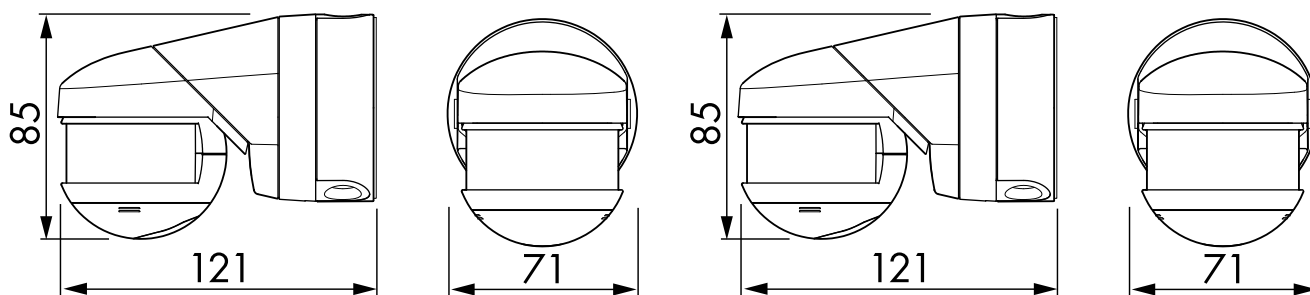

Bezeichnung	Farbe	Artikel-Nummer	EAN-Nummer
Mini-RC-Löschglied	schwarz	10882	4007529108824
Außen-Ecksocket RC-plus next	weiß	97004	4007529970049
Außen-Ecksocket RC-plus next	braun	97014	4007529970148
Außen-Ecksocket RC-plus next	schwarz	97024	4007529970247
Außen-Ecksocket RC-plus next	Edelstahl-Optik	97043	4007529970438
Innenecksocket RC-plus next	weiß	97005	4007529970056

Bemaßung 93346