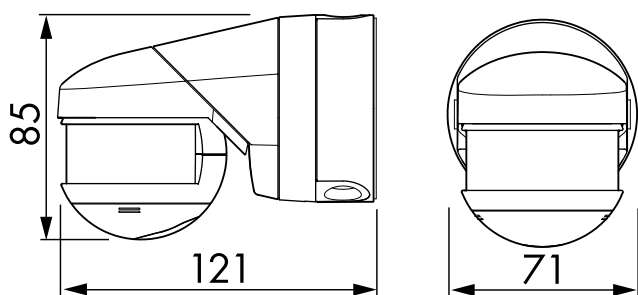

Bezeichnung	Farbe	Artikel-Nummer	EAN-Nummer
Mini-RC-Löschglied	schwarz	10882	4007529108824
Außen-Ecksocket RC-plus next	weiß	97004	4007529970049
Außen-Ecksocket RC-plus next	braun	97014	4007529970148
Außen-Ecksocket RC-plus next	schwarz	97024	4007529970247
Außen-Ecksocket RC-plus next	Edelstahl-Optik	97043	4007529970438
Innenecksocket RC-plus next	weiß	97005	4007529970056

Bemaßung 93346