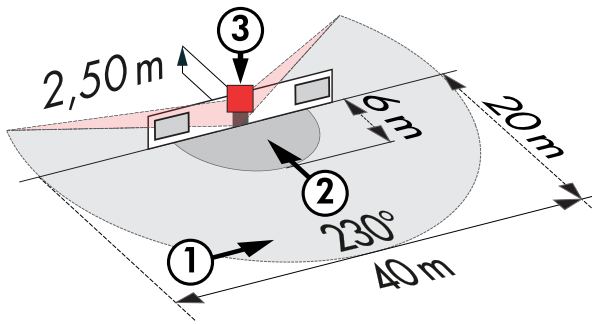

Technische Daten

Spannung:	110 - 240 V AC 50 / 60 Hz (auf Anfrage auch mit anderen Betriebsspannungen lieferbar)
Abmessungen:	121 x 71 x 85 mm

Typische Leistungsaufnahme:	ca. 0,5 W
Erfassungsbereich:	horizontal 230°
Reichweite:	max. 20 m quer max. 6 m frontal max. 4 m Unterkriechschutz
Überwachte Fläche bei tangentialer Bewegung:	400 m ² / 2,5 m Montagehöhe
Montagehöhe min./max./empfohlen:	2 m / 5 m / 2,5 m
Schutzart/-klasse:	IP54 / Klasse II
Umgebungstemperatur:	-25 °C bis +50 °C
Gehäuse:	Polycarbonat, UV-beständig
Kanal 1 (Lichtsteuerung)	
Schaltleistung:	3000 W, cos φ = 1 1500 VA, cos φ = 0,5 300 W LED max. Einschaltspitzenstrom I _p (20 ms) = 165 A max. Einschaltspitzenstrom I _p (200 μs) = 800 A
Kontaktart:	1x μ-Kontakt, Schließer/NO mit vorlaufendem Wolfram-Kontakt
Nachlaufzeit:	15 s - 16 min, Impuls
Einschaltchwelle:	2 - 2000 Lux

Bemaßung 93346

Bemaßung 93334

Bemaßung 93333

Bemaßung 93331

Reichweitendiagramm

- 1: Quer zum Melder gehen
- 2: Frontal auf den Melder zugehen
- 3: Unterkriechschutz

Schaltbild