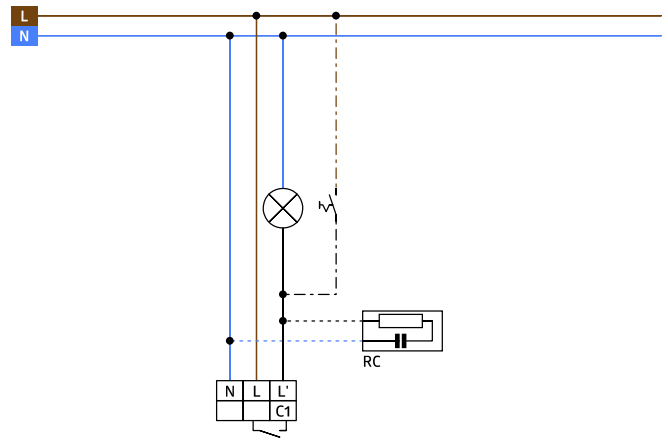

Technische Daten

Spannung:	110 - 240 V AC 50 / 60 Hz (auf Anfrage auch mit anderen Betriebsspannungen lieferbar)
Abmessungen:	121 x 71 x 85 mm

Typische Leistungsaufnahme:	ca. 0,5 W
Erfassungsbereich:	horizontal 230°
Reichweite:	max. 20 m quer max. 6 m frontal max. 4 m Unterkriechschutz
Überwachte Fläche bei tangentialer Bewegung:	400 m ² / 2,5 m Montagehöhe
Montagehöhe min./max./empfohlen:	2 m / 5 m / 2,5 m
Schutzart/-klasse:	IP54 / Klasse II
Umgebungstemperatur:	-25 °C bis +50 °C
Gehäuse:	Polycarbonat, UV-beständig
Kanal 1 (Lichtsteuerung)	
Schaltleistung:	3000 W, cos φ = 1 1500 VA, cos φ = 0,5 300 W LED max. Einschaltspitzenstrom I _p (20 ms) = 165 A max. Einschaltspitzenstrom I _p (200 μs) = 800 A
Kontaktart:	1x μ-Kontakt, Schließer/NO mit vorlaufendem Wolfram-Kontakt
Nachlaufzeit:	15 s - 16 min, Impuls
Einschaltchwelle:	2 - 2000 Lux

Bezeichnung	Farbe	Artikel-Nummer	EAN-Nummer
Mini-RC-Löschglied	schwarz	10882	4007529108824
Außen-Ecksocket RC-plus next	weiß	97004	4007529970049
Außen-Ecksocket RC-plus next	braun	97014	4007529970148
Außen-Ecksocket RC-plus next	schwarz	97024	4007529970247
Außen-Ecksocket RC-plus next	Edelstahl-Optik	97043	4007529970438
Innenecksocket RC-plus next	weiß	97005	4007529970056

Bemaßung 93346

Bemaßung 93334

Bemaßung 93333

Bemaßung 93331

Reichweitendiagramm

- 1: Quer zum Melder gehen
- 2: Frontal auf den Melder zugehen
- 3: Unterkriechschutz

Schaltbild