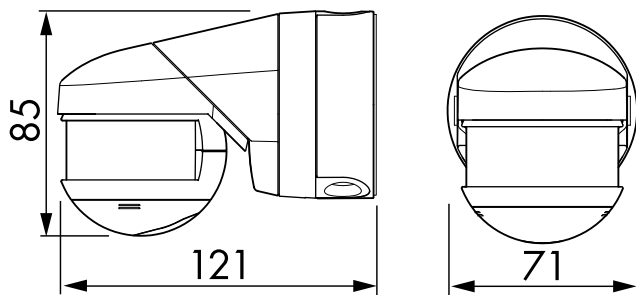

Bemaßung 93341

Reichweitendiagramm

- 1: Quer zum Melder gehen
- 2: Frontal auf den Melder zugehen
- 3: Unterkriechschutz