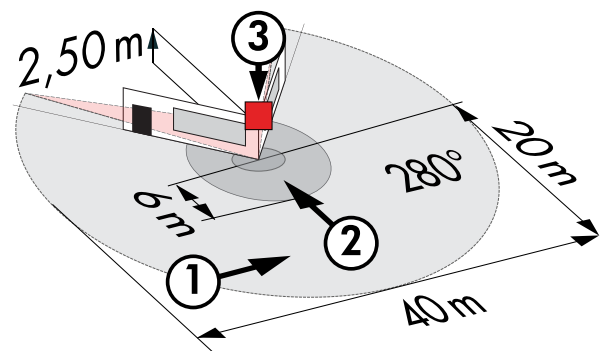

Bemaßung 93341

Reichweitendiagramm

- 1: Quer zum Melder gehen
- 2: Frontal auf den Melder zugehen
- 3: Unterkriechschutz