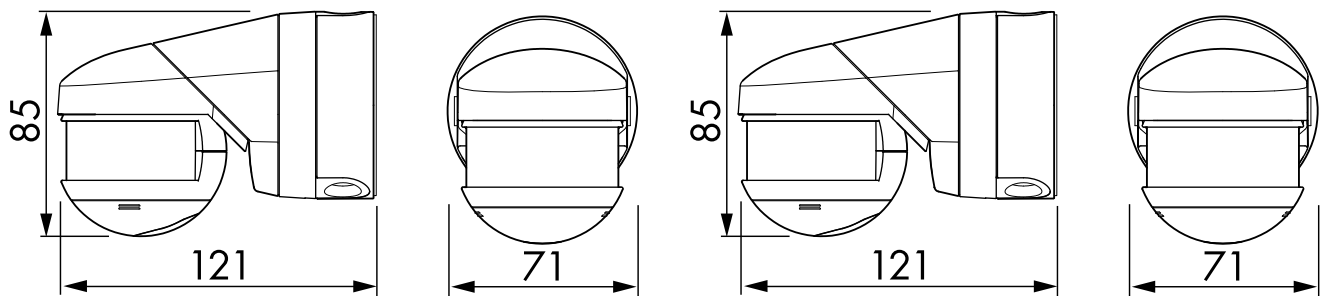

Bezeichnung	Farbe	Artikel-Nummer	EAN-Nummer
Außen-Ecksockel RC-plus next	weiß	97004	4007529970049
Außen-Ecksockel RC-plus next	braun	97014	4007529970148
Außen-Ecksockel RC-plus next	schwarz	97024	4007529970247
Außen-Ecksockel RC-plus next	Edelstahl-Optik	97043	4007529970438
Innenecksockel RC-plus next	weiß	97005	4007529970056

Bemaßung 93344

Bemaßung 93343