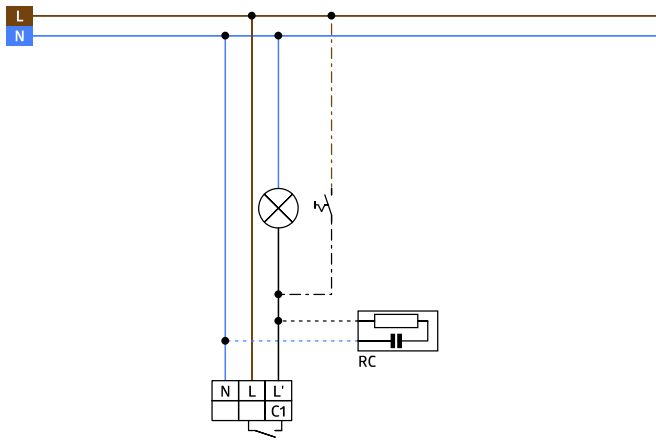

Außenbewegungsmelder RC-plus next N 280

weiß, Art.-Nr.: 93341

schwarz, Art.-Nr.: 93343

braun, Art.-Nr.: 93344

Produktinformationen

- Bewegungsmelder mit 280° Erfassungsbereich und Unterkriechschutz
- Mechanische Reichweitereinstellung
- Unterschiedliche Nachlaufzeit in Abhängigkeit von der Bewegungsrichtung
- Unterbrechungsfreie Parallelschaltungserkennung von mehreren Meldern.
- Manuelles Schalten über Taster möglich
- Beweglicher Kugelkopf
- Sofortige Inbetriebnahme mit den werkseitigen Einstellungen möglich
- Weitere Funktionen über optionale Fernbedienung einstellbar
- Sockel kompatibel zum RC-plus (next) und Vario
- Spezialsockel für Außeneckmontage inklusive!
- Fehlschaltungen aufgrund von Tieren können durch Reduzierung der Empfindlichkeit vermieden werden
- Einfache Montage durch Stecksockel
- Wand-, Decken-, Eckmontage
- Werkseinstellung 3 min und 20 Lux
- **Einsatzbeispiele:**
für schmale Grundstücke, Wege, Einfahrten

Technische Daten

Spannung:	110 - 240 V AC 50 / 60 Hz (auf Anfrage auch mit anderen Betriebsspannungen lieferbar)
Abmessungen:	121 x 71 x 85 mm

Typische Leistungsaufnahme:	ca. 0,5 W
Erfassungsbereich:	horizontal 280°
Reichweite:	max. 20 m quer max. 6 m frontal max. 4 m Unterkriechschutz
Überwachte Fläche bei tangentialer Bewegung:	489 m ² / 2,5 m Montagehöhe
Montagehöhe min./max./empfohlen:	2 m / 5 m / 2,5 m
Schutzart/-klasse:	IP54 / Klasse II
Umgebungstemperatur:	-25 °C bis +50 °C
Gehäuse:	Polycarbonat, UV-beständig
Kanal 1 (Lichtsteuerung)	
Schaltleistung:	3000 W, cos φ = 1 1500 VA, cos φ = 0,5 300 W LED max. Einschaltspitzenstrom I _p (20 ms) = 165 A max. Einschaltspitzenstrom I _p (200 μs) = 800 A
Kontaktart:	1x μ-Kontakt, Schließer/NO mit vorlaufendem Wolfram-Kontakt
Nachlaufzeit:	15 s - 16 min, Impuls
Einschaltswelle:	2 - 2000 Lux

Bemaßung 93344

Bemaßung 93343

Bemaßung 93341

Reichweitendiagramm

- 1: Quer zum Melder gehen
- 2: Frontal auf den Melder zugehen
- 3: Unterkriechschutz

Schaltbild

© 2019 B.E.G. Brück Electronic GmbH